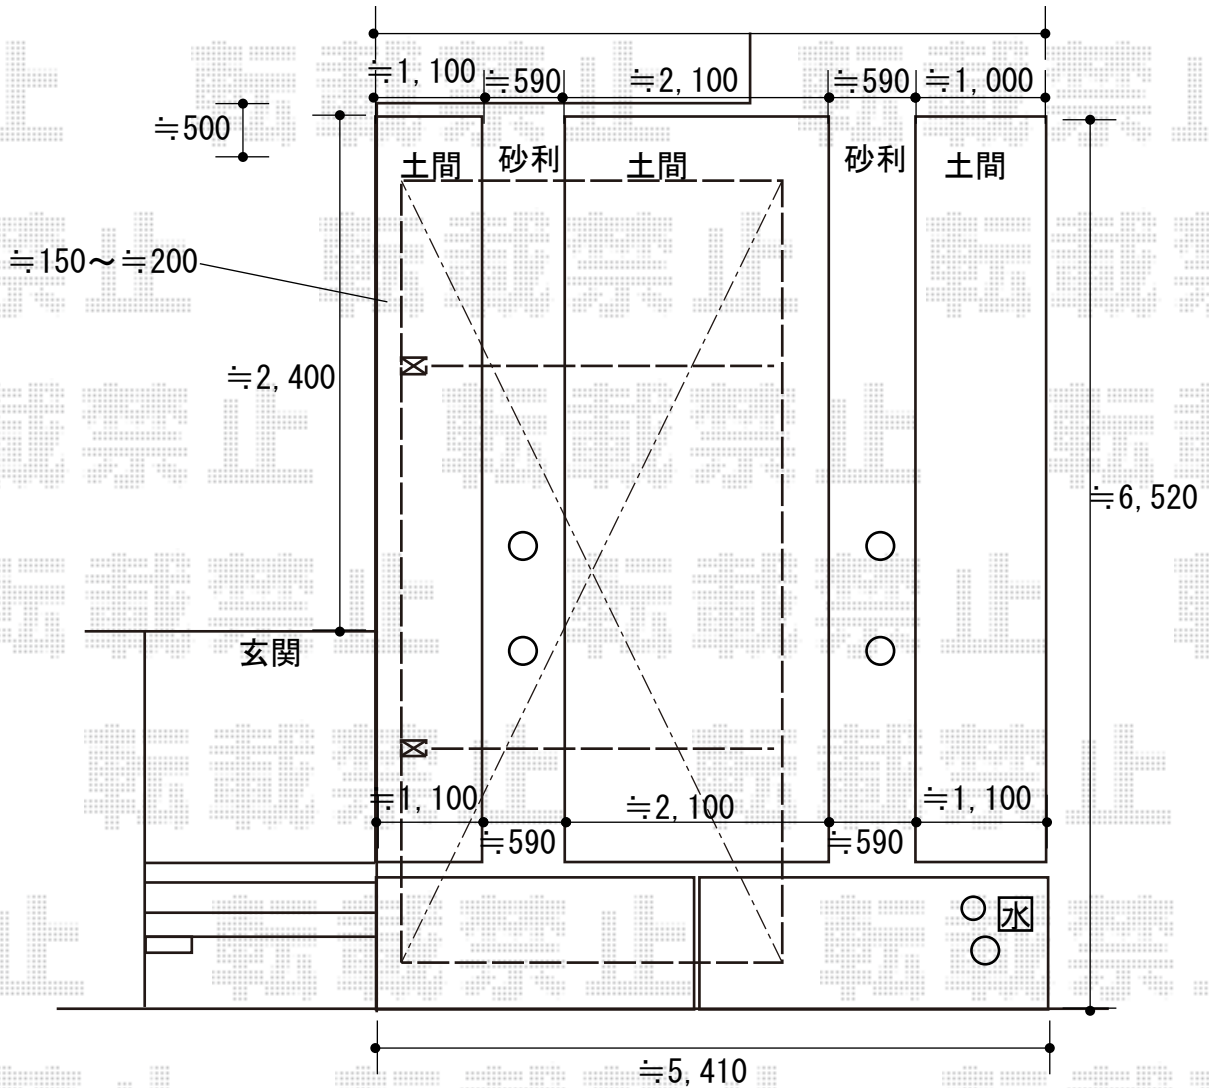

カーポート 施工概略図

YKK AP エフルージュグラン 積雪～20cm対応
 幅= 3,027mm
 奥行= 5,768mm
 色： カームブラック
 屋根材： 熱線遮断ポリカーボネート（アースブルーマット調）
 柱仕様： 標準柱仕様（有効高 約2,000mm）

2019-6-616484

担当者

村上（公）