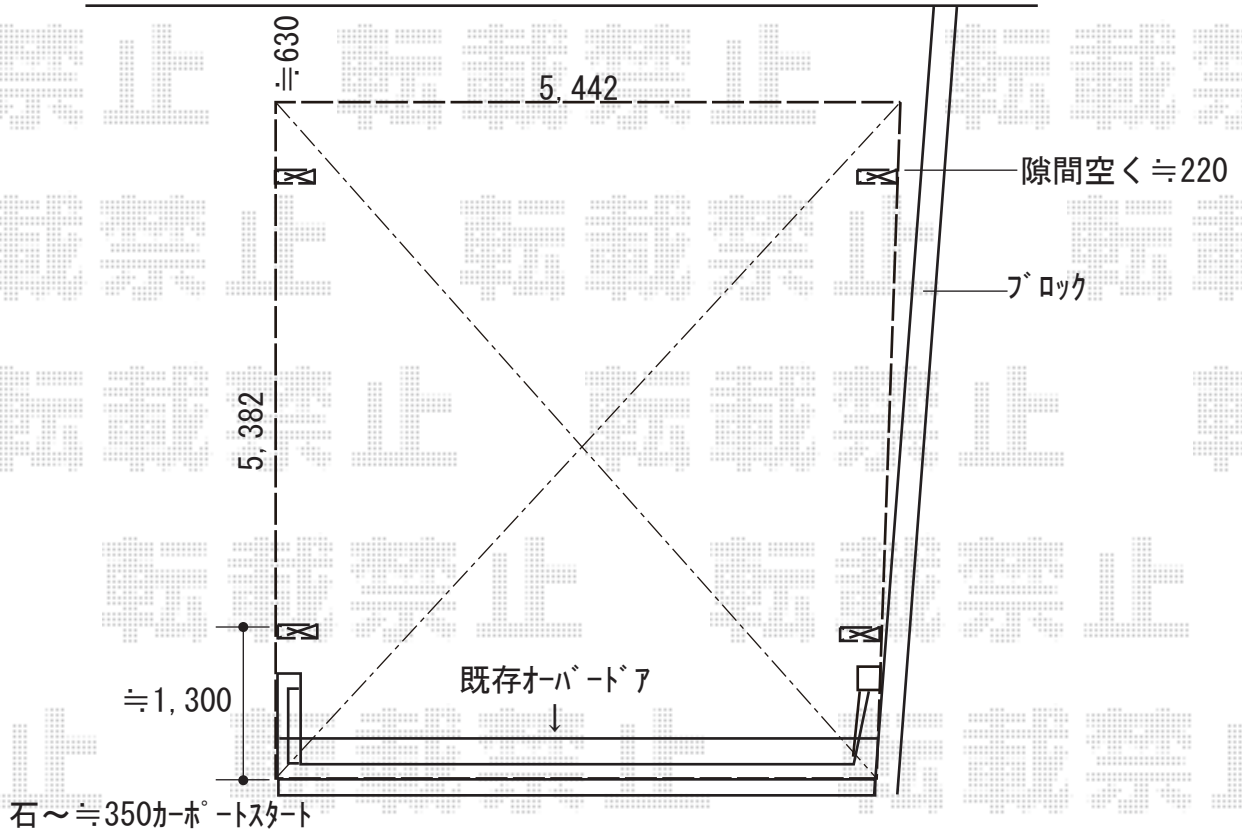

カーポート 施工概略図

LIXIL ネスカR (ラウンドスタイル) ワイド 積雪~20cm対応  
幅= 5,442mm  
奥行= 5,382mm  
色: ナチュラルシルバー  
屋根材: 熱線吸収ポリカーボネート (クリアマットS・すりガラス調)  
柱仕様: ロング柱25仕様 (有効高 約2,500mm)

建物

2019-6-616530

担当者

伊野