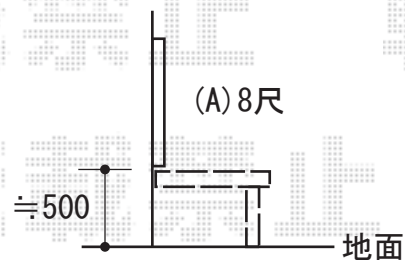

エクステリア商品工事 施工概略図

YKK AP 【A】 リウッドデッキ 200  
間口= 2.5間(4,451mm)  
出幅= 8尺(2,420mm)  
色： レッドブラウン  
床板： 縦貼り  
幕板： 標準幕板  
束柱： Tタイプ(400~550mm) (色： カームブラック)

2019-6-616543

担当者

木附