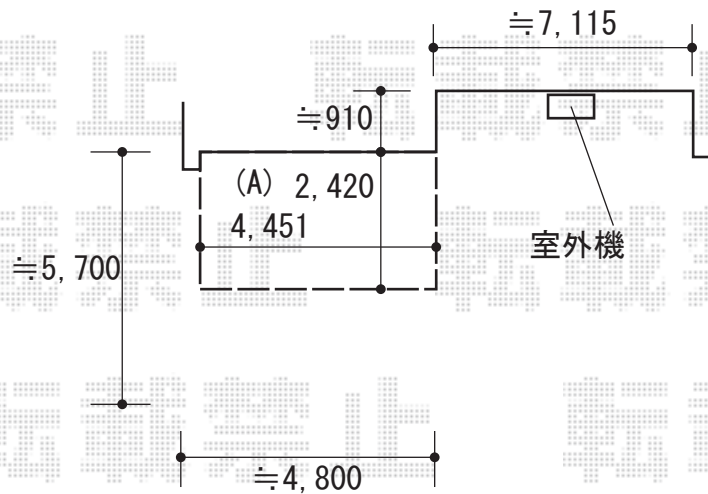

エクステリア商品工事 施工概略図

YKK AP 【A】 リウッドデッキ 200  
間口= 2.5間(4,451mm)  
出幅= 8尺(2,420mm)  
色： レッドブラウン  
床板： 縦貼り  
幕板： 標準幕板  
束柱： Tタイプ(400~550mm) (色： カームブラック)

2019-6-616543

担当者

木附