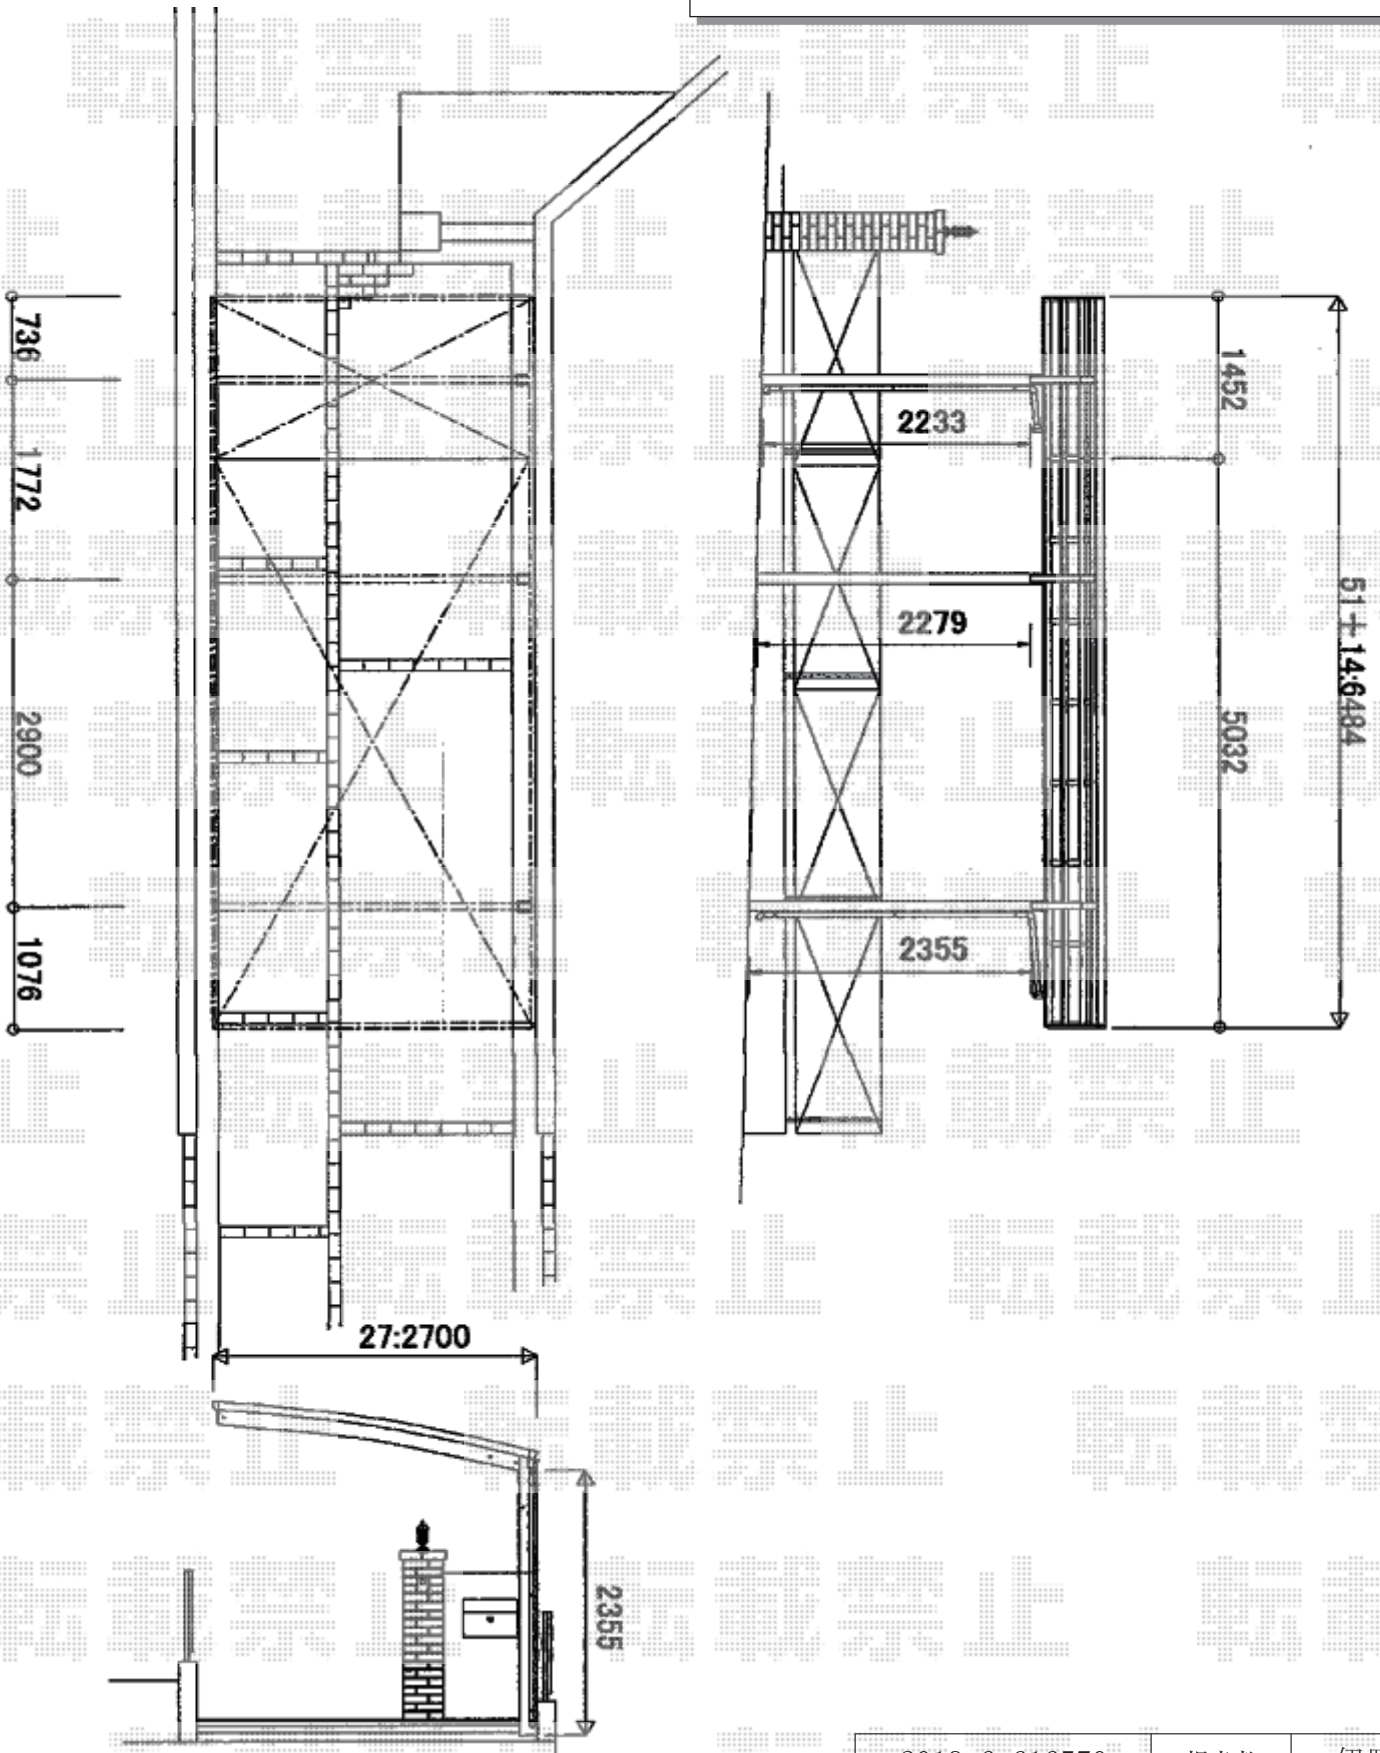

カーポート 施工概略図

YKK AP レイナポートグラン 延長 積雪~20cm対応
 幅= 2,700mm
 奥行= 6,484mm
 色： プラチナステン
 屋根材： 熱線遮断ポリカーボネート(クリアマット)
 柱仕様： ハイルフ柱仕様 (有効高 約2,350mm)

2019-6-616570

担当者

伊野