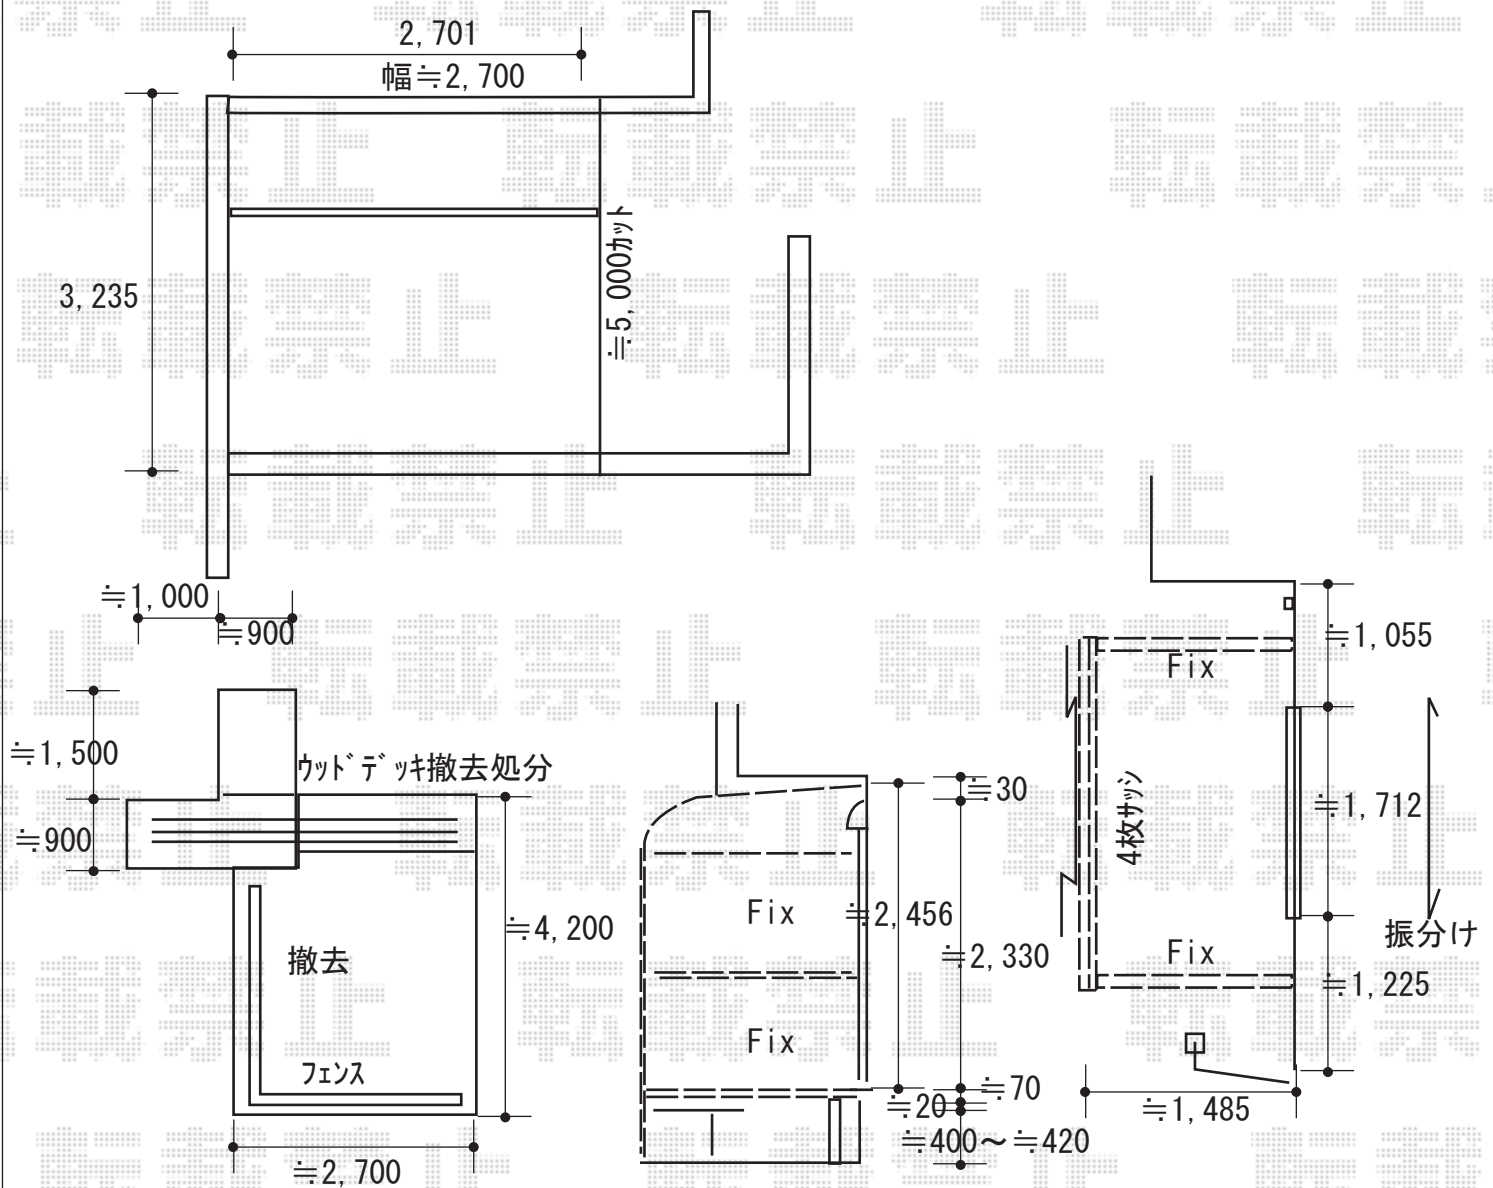

エクステリア工事 施工概略図

LIXIL サニージュ R型 床納まり ランマ無 積雪～20cm対応  
 寸法= 間口 関東1.5間 (2,730mm) × 出幅 5尺 (1,485mm)  
 正面ユニット： テラス (4枚建) \*網戸 ・ 側面ユニット： 【両側】 FIX  
 色： シャイングレー ・ 屋根材： ポリカーボネート (クリアマット・すりガラス調)  
 床材： 【仮】 塩ビデッキボード (グレー) ・ ガラス仕様： ガラス (透明5mm)  
 施工方法： 下止め仕様 ・ 追加部材： 床長尺・長尺束/躯体水切り逃げ部材  
 オプション： 吊下げ物干しAセット 標準2本入り・吊下げ物干し取付け桟×2セット

LIXIL ネスカR (ラウンドスタイル) 積雪～20cm対応  
 幅= 2,701mm ・ 奥行= 4,980mm ・ 色： シャイングレー  
 屋根材： ポリカーボネート (クリアマット・すりガラス調)  
 柱仕様： 標準柱仕様 (有効高 約2,200mm)

2019-6-616689

担当者

小林