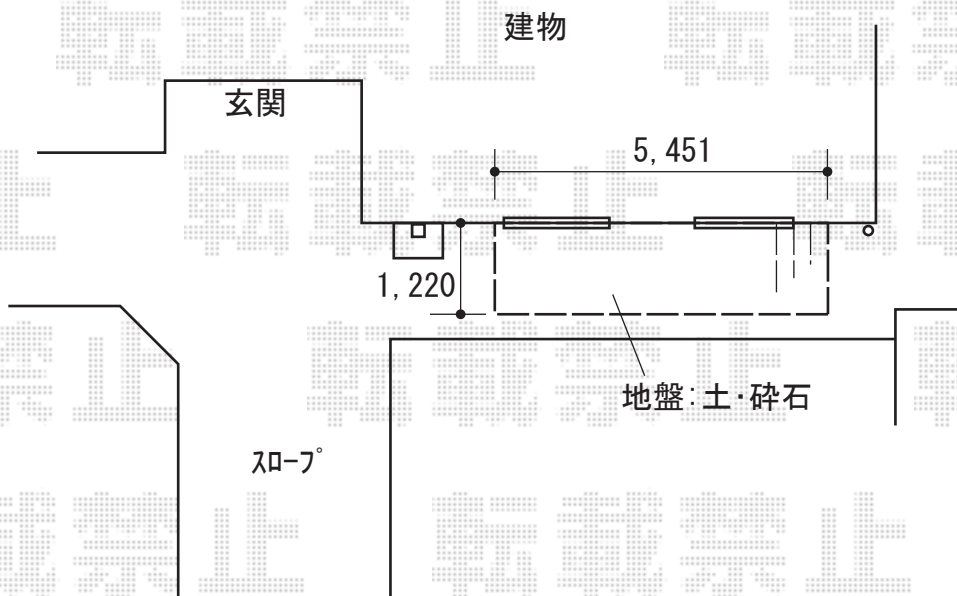

ウッドデッキ 施工概略図

YKK AP リウッドデッキ 200
 間口= 3.0間(5,451mm)
 出幅= 4尺(1,220mm)
 色: ホワイトブラウン
 床板: 縦貼り
 幕板: 標準幕板
 束柱: Tタイプ(400~550mm) (色: プラチナステン)

2019-6-616730

担当者

木附