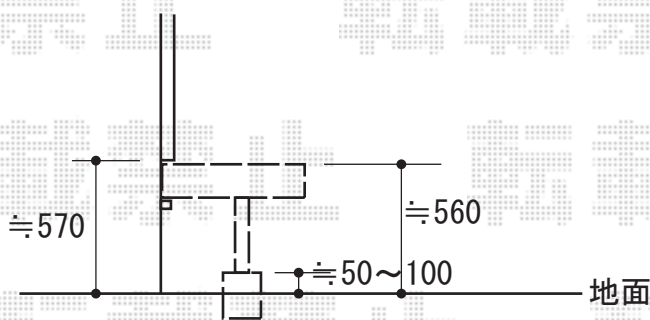

ウッドデッキ 施工概略図

YKK AP リウッドデッキ 200
 間口= 3.0間(5,451mm)
 出幅= 4尺(1,220mm)
 色: ホワイトブラウン
 床板: 縦貼り
 幕板: 標準幕板
 束柱: Tタイプ(400~550mm) (色: プラチナステン)

2019-6-616730

担当者

木附