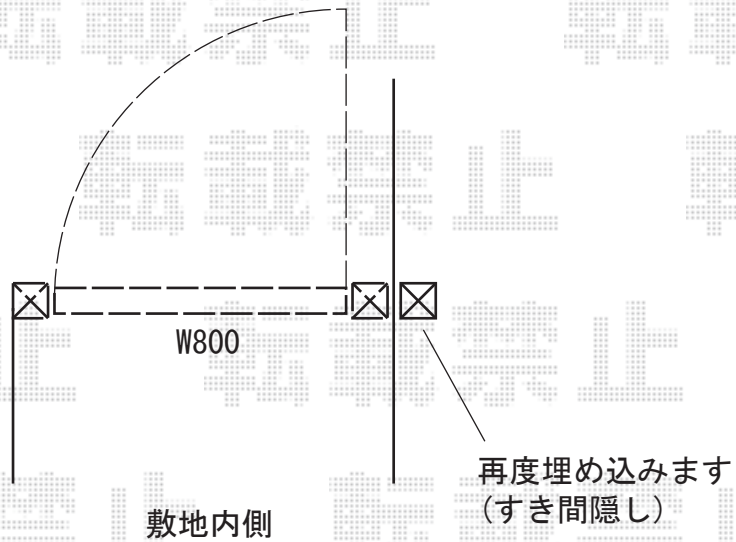

門扉 施工概略図

Value Select プレシオス門扉 縦格子 片開き 門柱仕様
扉幅 = 800mm
扉高 = 1,200mm
色： グレースブラウン
錠： 打掛錠1型
開き： 外開き
追加部材： 外開き用部材

2019-6-616765

担当者

内田