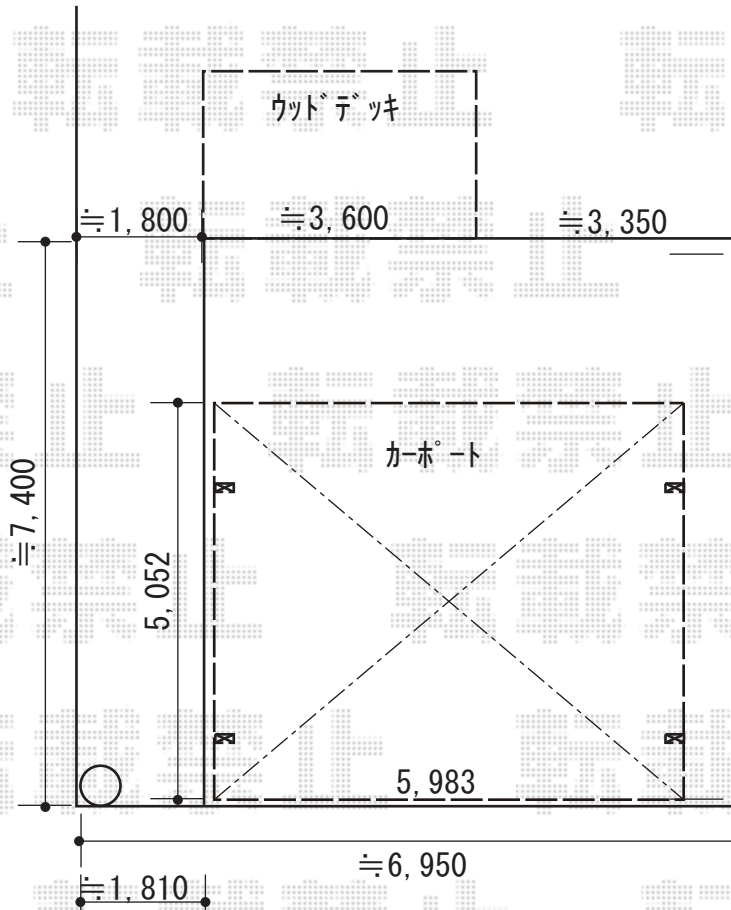

カーポート施工概略図

YKK AP レイナツインポートグラン 積雪~20cm対応
 幅= 5,983mm
 奥行= 5,052mm
 色: プラチナステン
 屋根材: ポリカーボネート (アースブルー)
 柱仕様: ハイルフ柱仕様 (有効高 約2,350mm)

YKK AP レイナツインポートグラン 屋根ふき材補強部品
 色: カームブラック*1色のみ
 入り数: 8個入り×2セット

2019-6-616820	担当者	木挽
---------------	-----	----