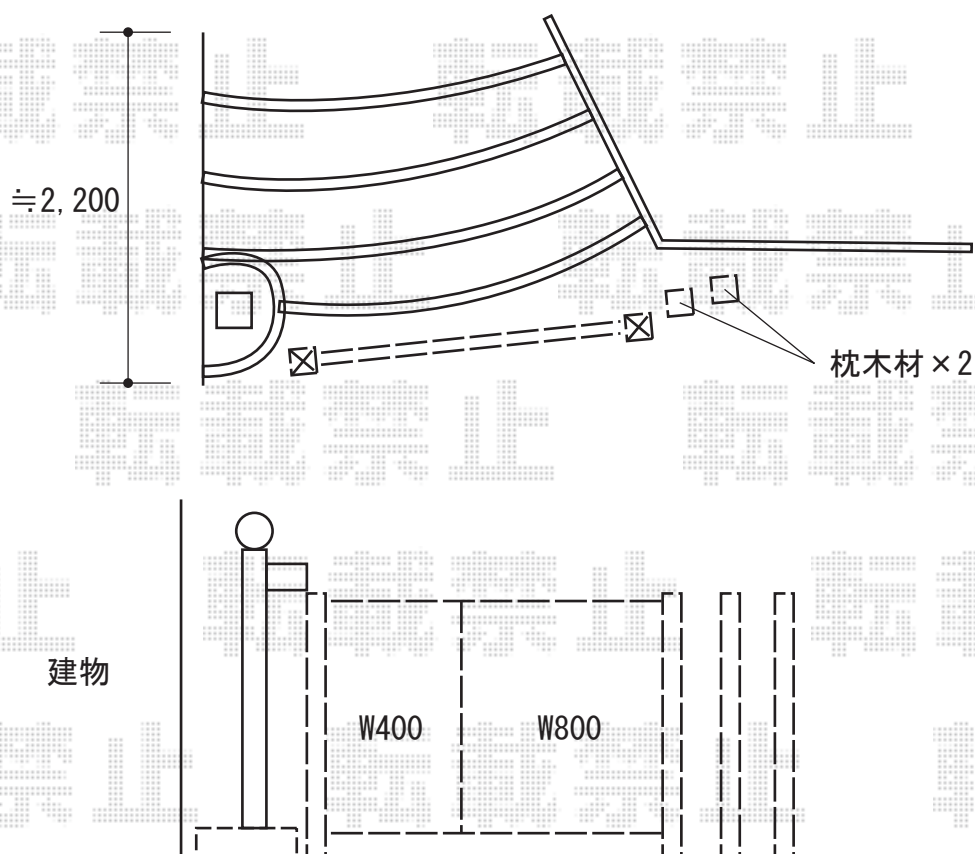

エクステリア商品工事 施工概略図

LIXIL (TOEX) ステイウッド門扉2型 両開き親子 【仮】75角門柱使用

扉幅 = 400 + 800mm

扉高 = 1,200mm

色 : S-TOEXブラウン

【未定】錠 : 【仮】ステイウッドA錠

開き : 外開き

追加部材 : 外開き用持送り使用

LIXIL デザイナーズパーツ 枕木材

枕木材 : 70×70 (L1,750) × 2本

枕木材用キャップ : 70角用 × 2セット

キャップ取付部品 : 1セット

色 : 【未定】*マテリアルカラー想定

2019-6-616854

担当者

内田