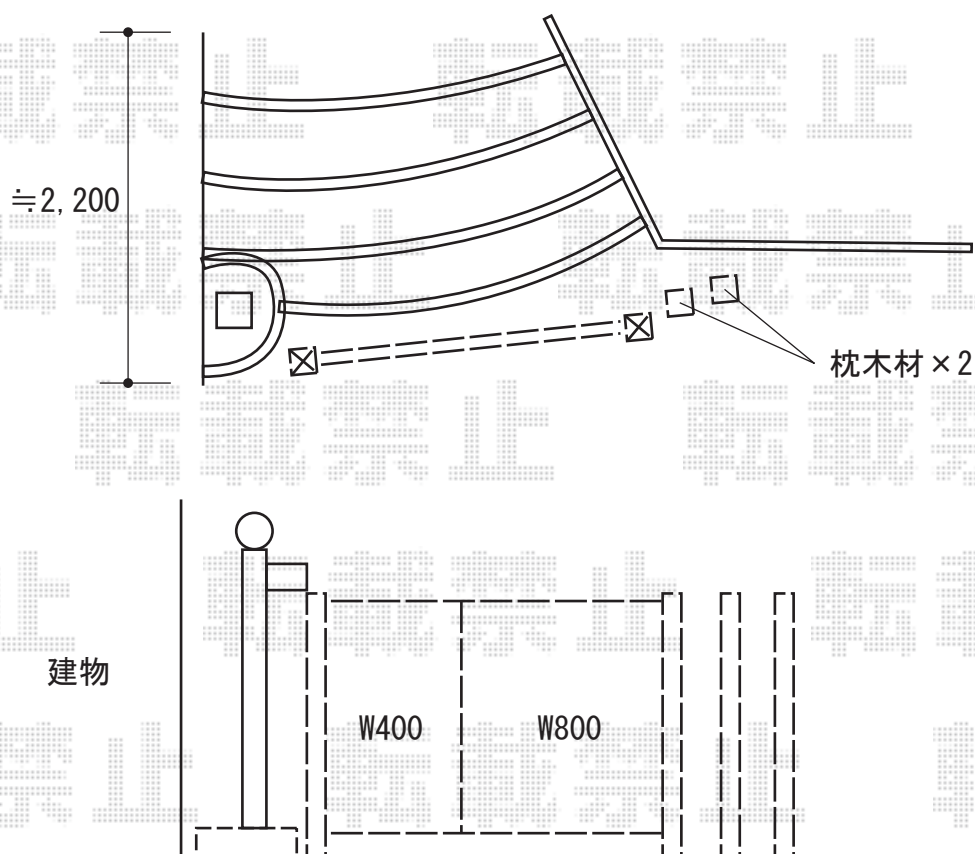

エクステリア商品工事 施工概略図

LIXIL (TOEX) ステイウッド門扉2型 両開き親子 【仮】75角門柱使用

扉幅 = 400 + 800mm

扉高 = 1,200mm

色 : S-TOEXブラウン

【未定】錠 : 【仮】ステイウッドA錠

開き : 外開き

追加部材 : 外開き用持送り使用

LIXIL デザイナーズパーツ 枕木材

枕木材 : 70×70 (L1,750) × 2本

枕木材用キャップ : 70角用 × 2セット

キャップ取付部品 : 1セット

色 : 【未定】\*マテリアルカラー想定

2019-6-616854

担当者

内田