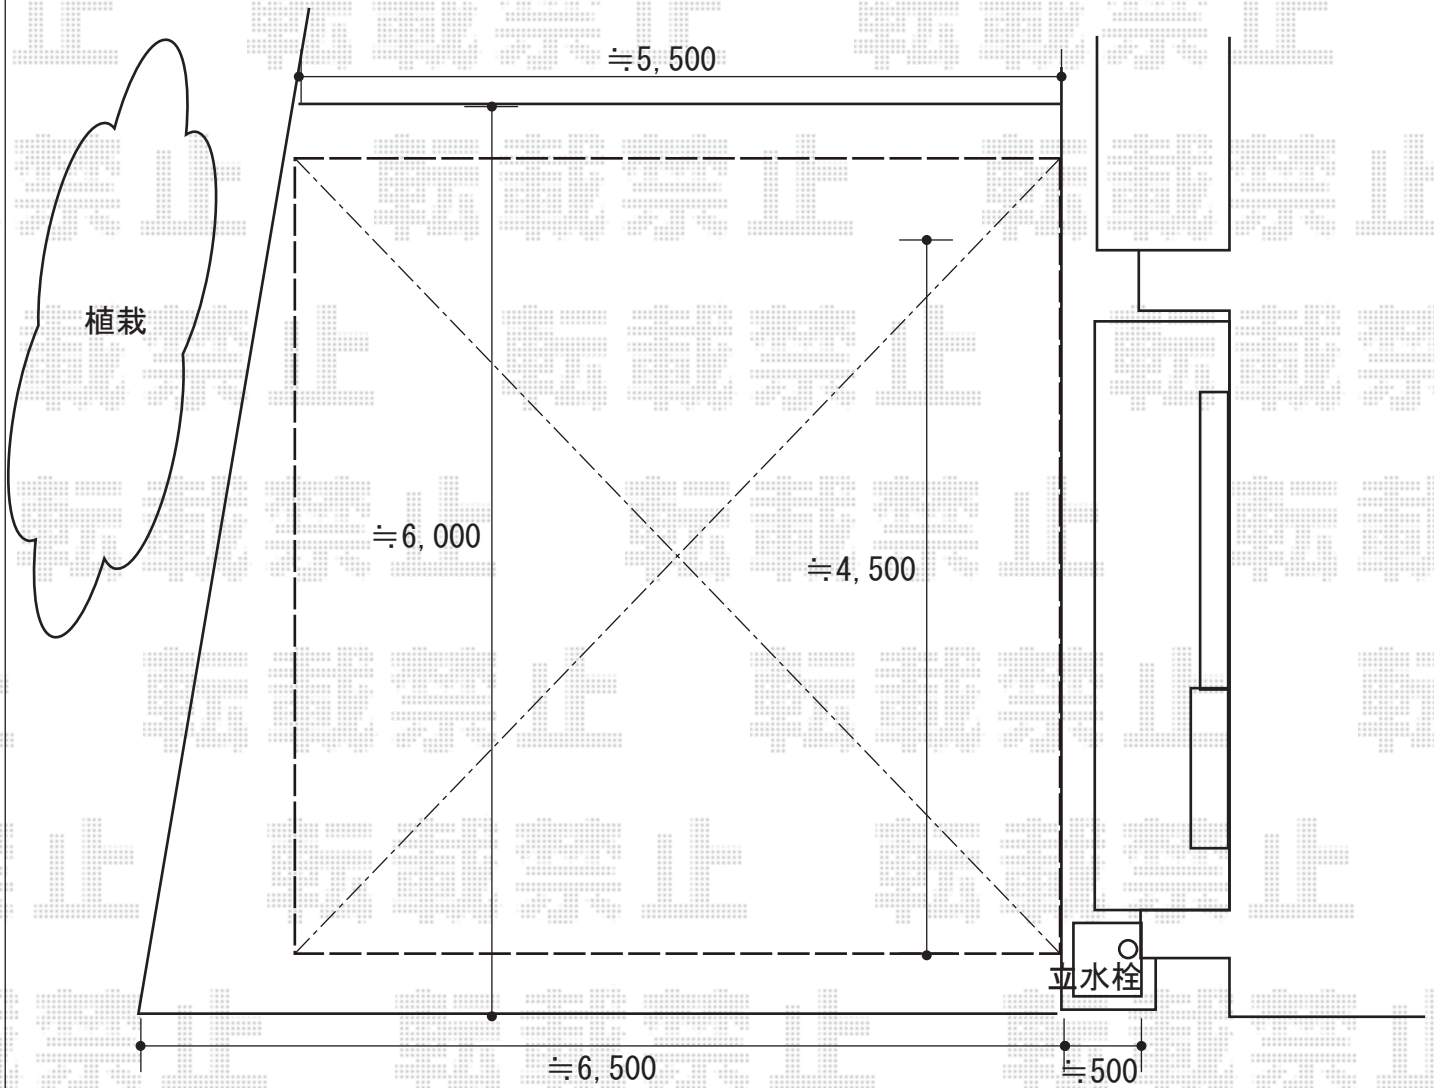

カーポート 施工概略図

YKK AP レイナツインポートグラン 積雪~20cm対応
幅= 5,392mm
奥行= 5,052mm
色： プラチナステン
屋根材： 熱線遮断ポリカーボネート（アースブルーマット調）
柱仕様： ハイルフ柱仕様（有効高 約2,350mm）

2019-6-616867

担当者

木挽