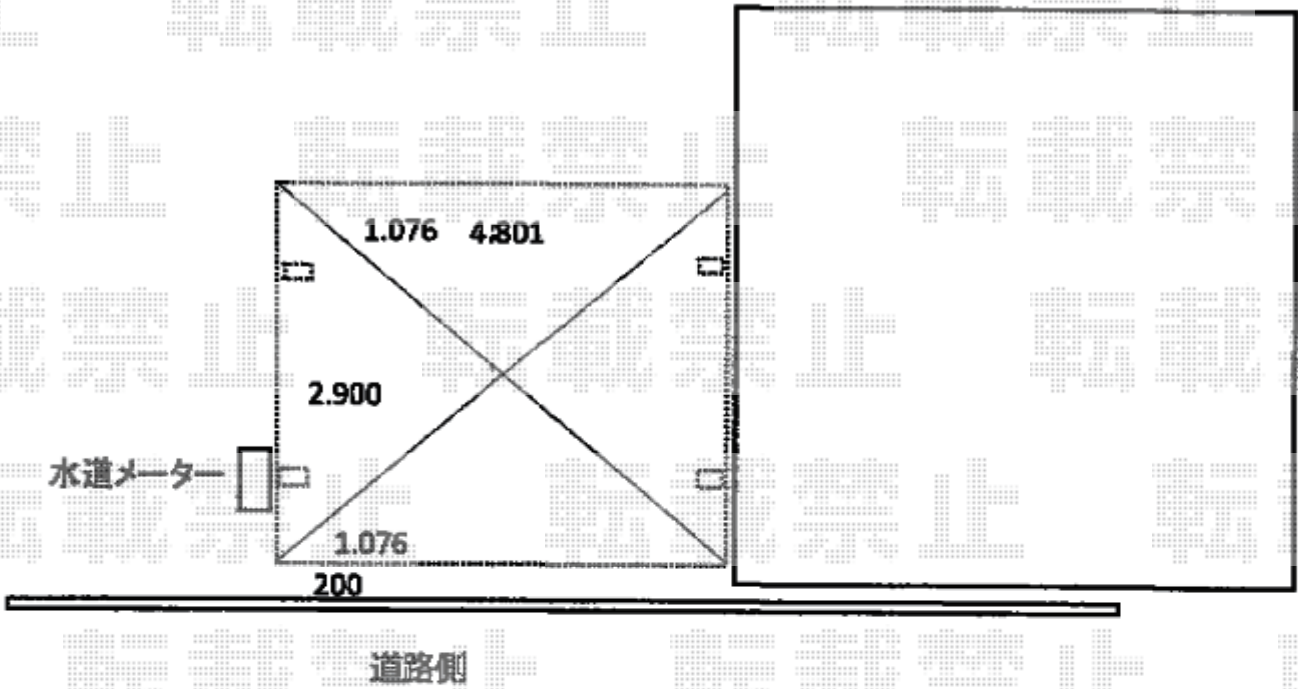

カーポート 施工概略図

YKK AP レイナツインポートグラン 積雪~20cm対応  
幅= 4,801mm  
奥行= 5,052mm  
色: プラチナステン  
屋根材: 熱線遮断ポリカーボネート (アースブルーマット調)  
柱仕様: ハイルフ柱仕様 (有効高 約2,350mm)

2019-6-616872

担当者

伊野