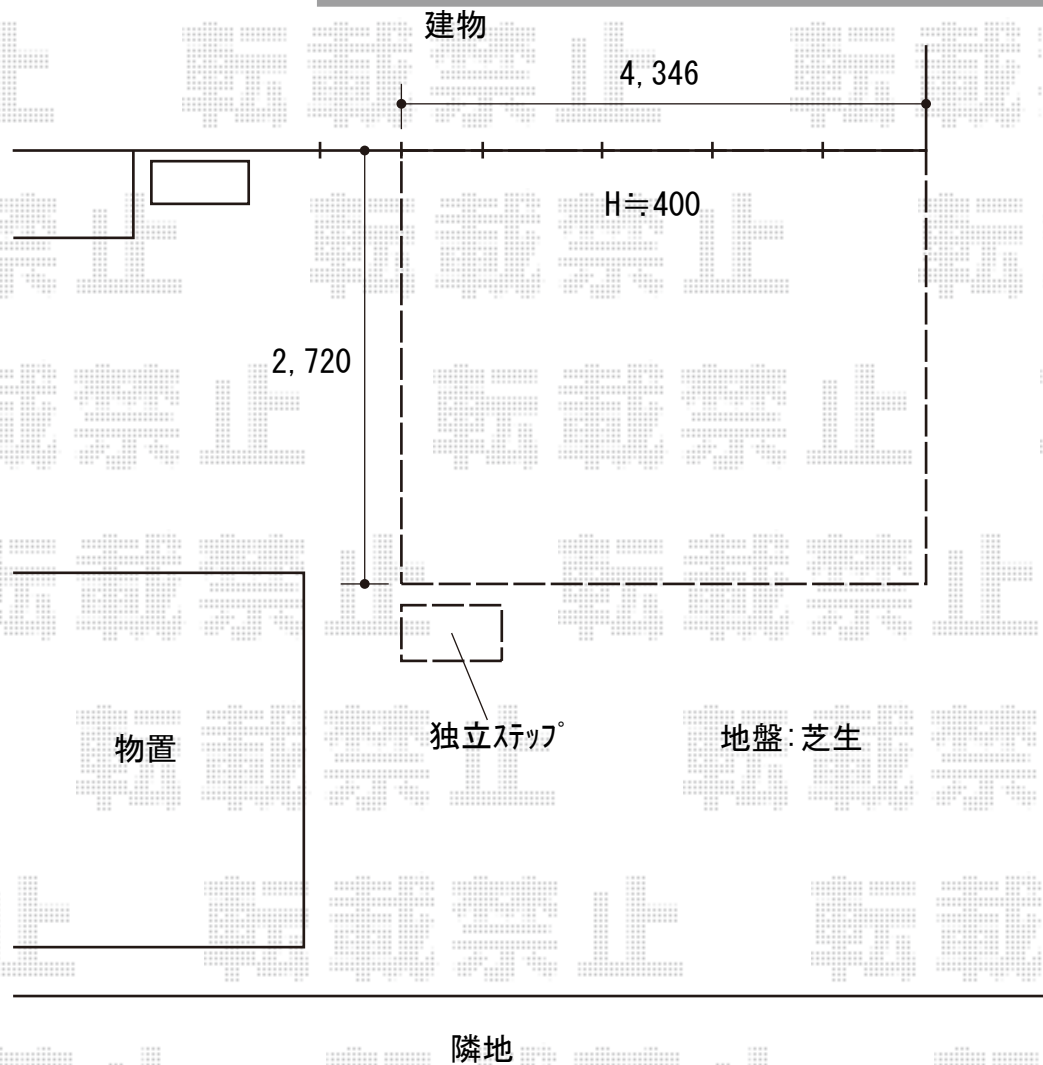

ウッドデッキ 施工概略図

LIXIL 樹ら楽ステージ 木彫
間口= 2.5間 (4,346mm)
出幅= 9尺 (2,716mm)
色： クリエモカR
床板： 縦貼り
幕板： 標準幕板
束柱： 束柱Aセット (550mm) (色： オータムブラウン)

LIXIL 樹ら楽ステージ 木彫 用床板縦切用インナー材×1

LIXIL 樹ら楽ステージ 木彫用独立ステップ×1
色： デッキ材 クリエモカR / 束柱 オータムブラウン