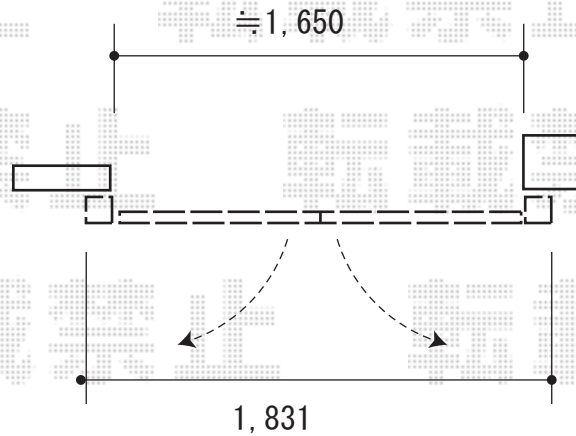

門扉 施工概略図

LIXIL (TOEX) コラゾン2型 両開き 柱使用
扉幅 = 800 + 800mm
扉高 = 1,200mm
色 : マイルドブラック
錠 : 鋳物アームA錠 (マイルドブラック)
開き : 内開き

2019-6-616945

担当者

内田