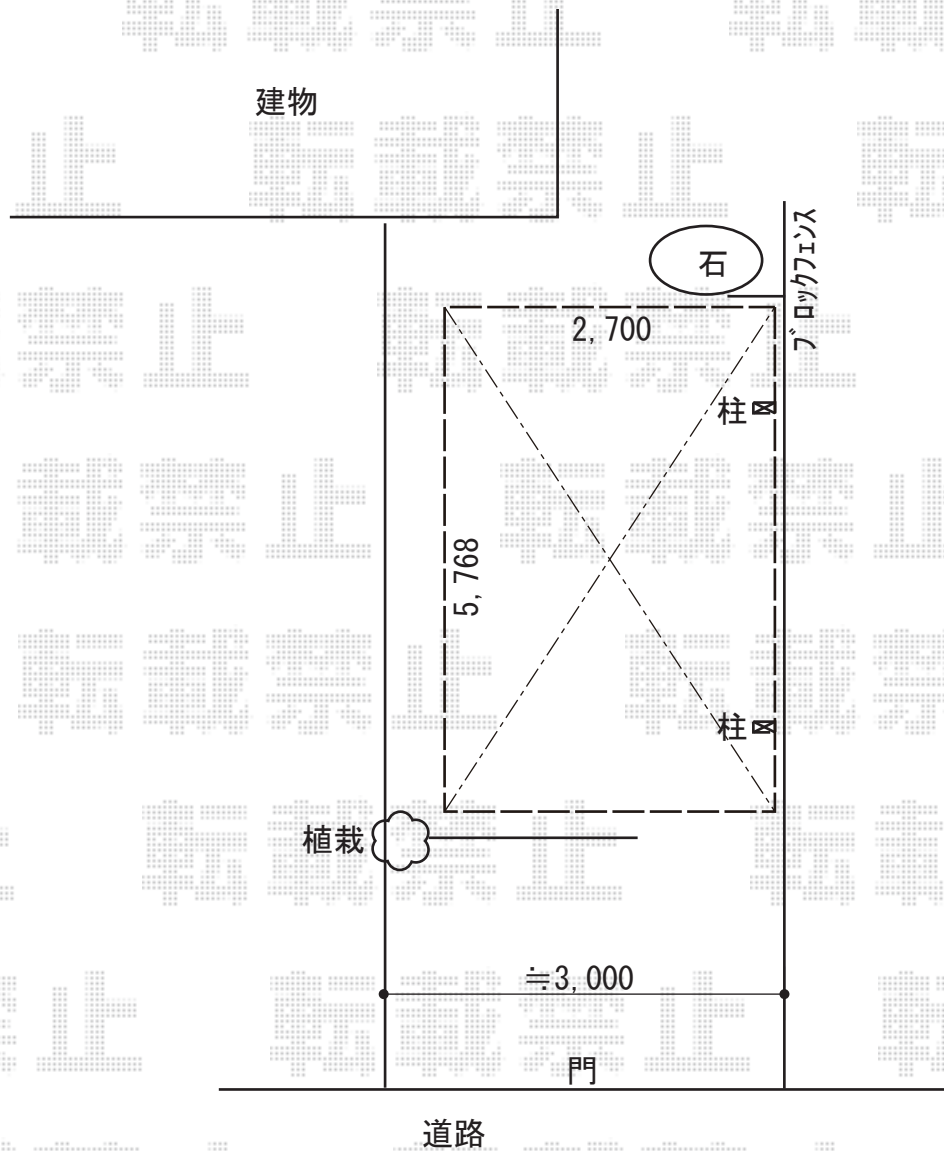

カーポート施工概略図

YKK AP レイナポートグラン 積雪~20cm対応
幅= 2,700mm
奥行= 5,768mm
色： プラチナステン
屋根材： 熱線遮断ポリカーボネート（アースブルーマット調）
柱仕様： 標準柱仕様（有効高 約2,000mm）

2019-6-616960

担当者

村上（公）