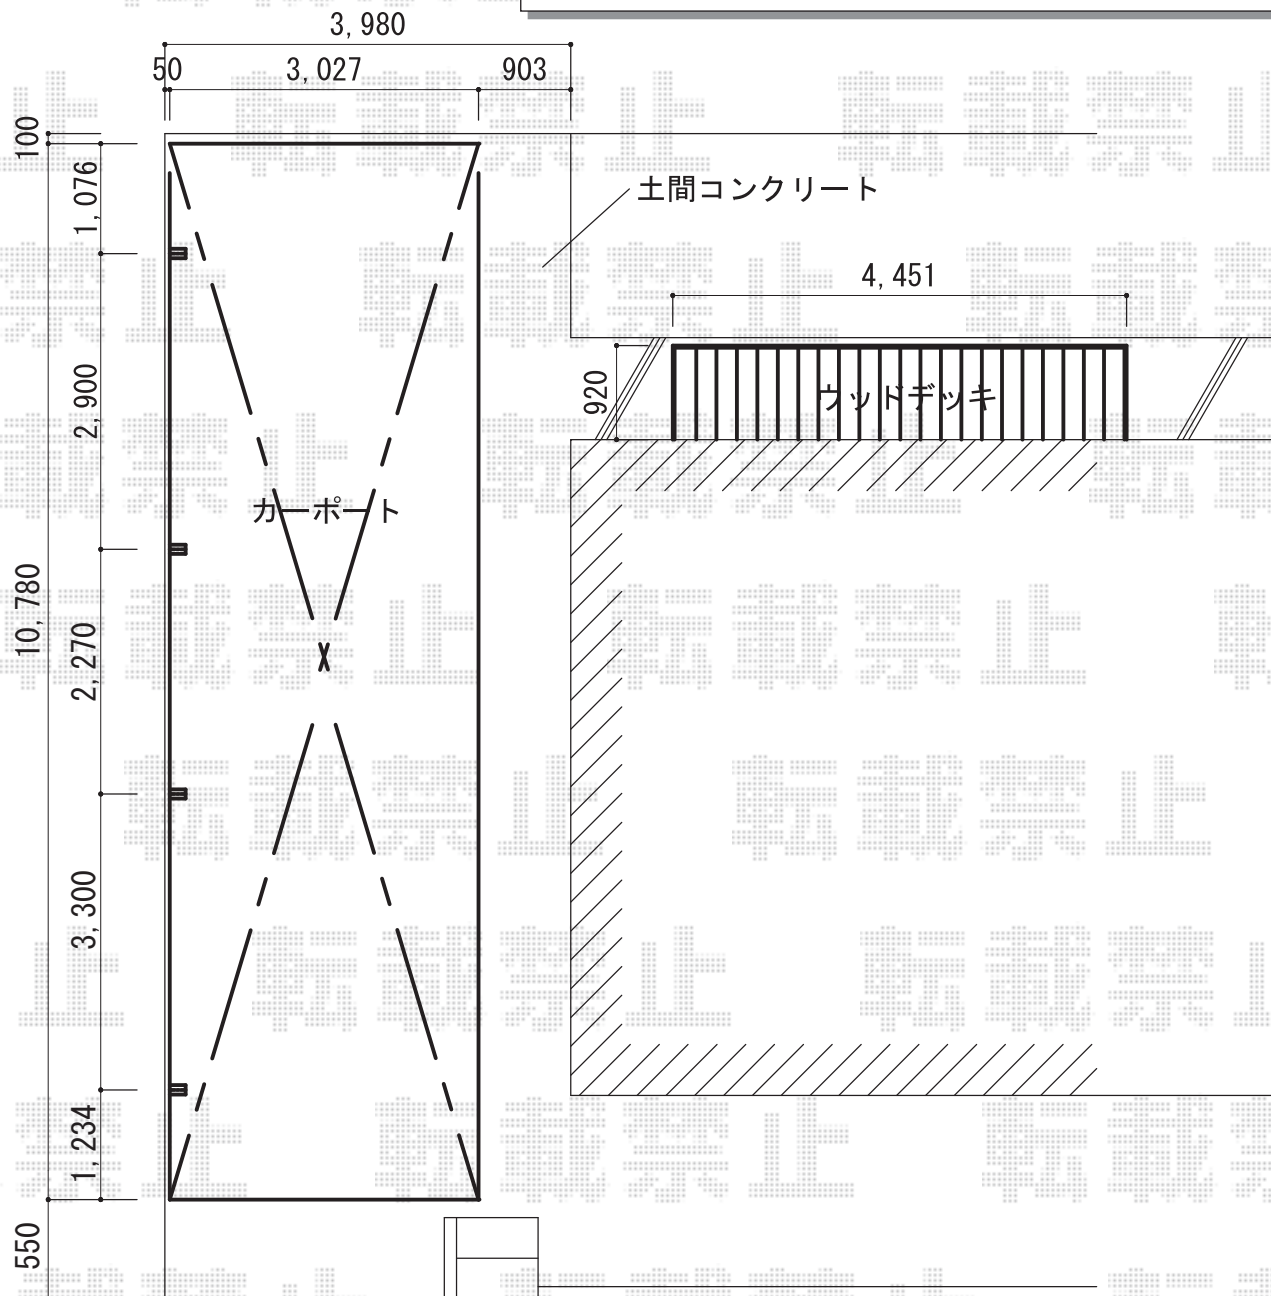

エクステリア 施工概略図

YKK AP リウッドデッキ 200
 間口= 2.5間(4,451mm) 出幅= 3尺(920mm)
 色： ホワイトブラウン
 床板： 縦貼り
 幕板： 標準幕板
 束柱： Hタイプ(550~700mm) (色： プラチナステン)

YKK AP エフルージュグラン 縦連棟 積雪~20cm対応
 幅= 3,027mm
 奥行= 10,780mm (51+57)
 色： ピュアシルバー
 屋根材： 熱線遮断ポリカーボネート(クリアマット)
 柱仕様： ハイーフ柱仕様(有効高 約2,350mm)