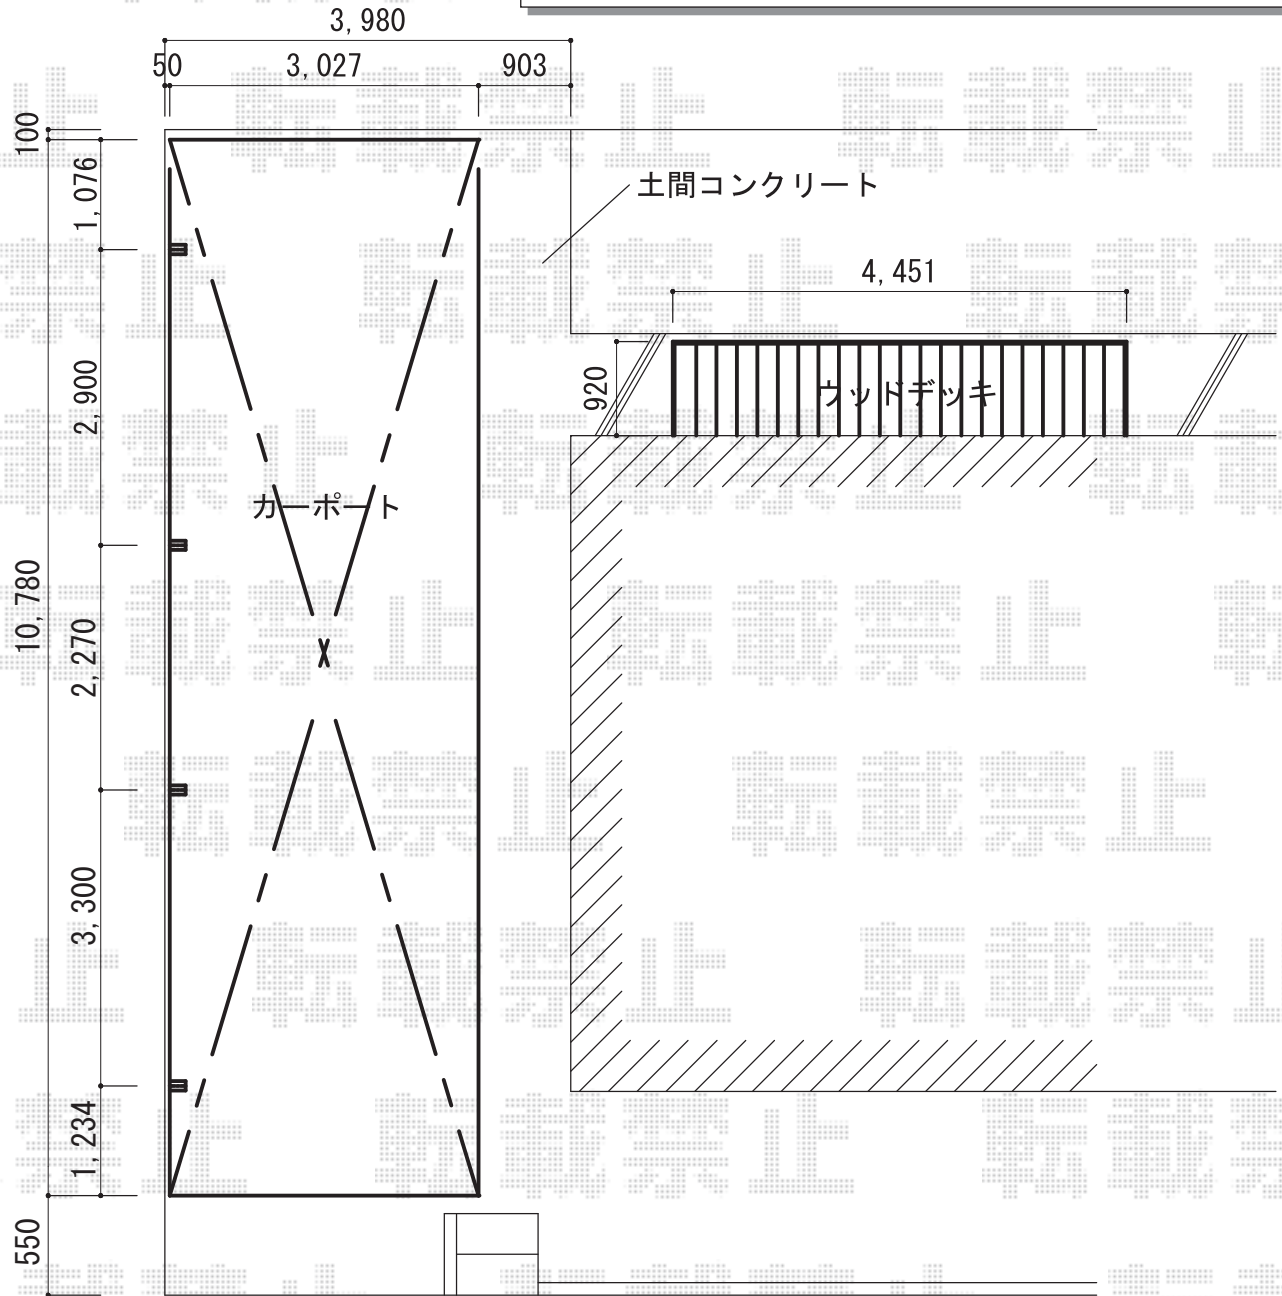

エクステリア 施工概略図

YKK AP リウッドデッキ 200
 間口= 2.5間(4,451mm) 出幅= 3尺(920mm)
 色： ホワイトブラウン
 床板： 縦貼り
 幕板： 標準幕板
 束柱： Hタイプ(550~700mm) (色： プラチナステン)

YKK AP エフルージュグラン 縦連棟 積雪~20cm対応
 幅= 3,027mm
 奥行= 10,780mm (51+57)
 色： ピュアシルバー
 屋根材： 熱線遮断ポリカーボネート(クリアマット)
 柱仕様： ハイーフ柱仕様(有効高 約2,350mm)