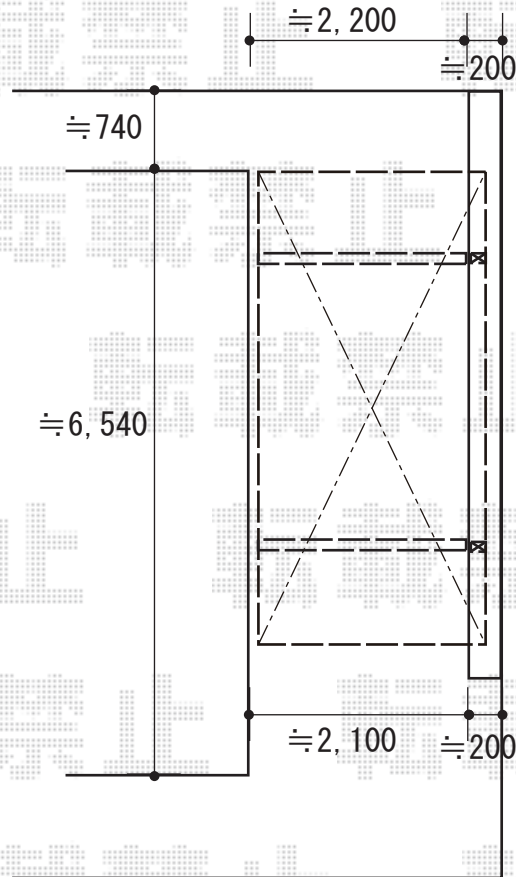

# カーポート 施工概略図

YKK AP レイナベーカポートグラン 積雪~20cm対応  
幅= 3,005mm  
奥行= 5,052mm  
色: プラチナステン  
屋根材: 熱線遮断ポリカーボネート(クリアマット)  
柱仕様: ハイルフ柱仕様(有効高 約2,500mm)

2019-6-616991

担当者

新西