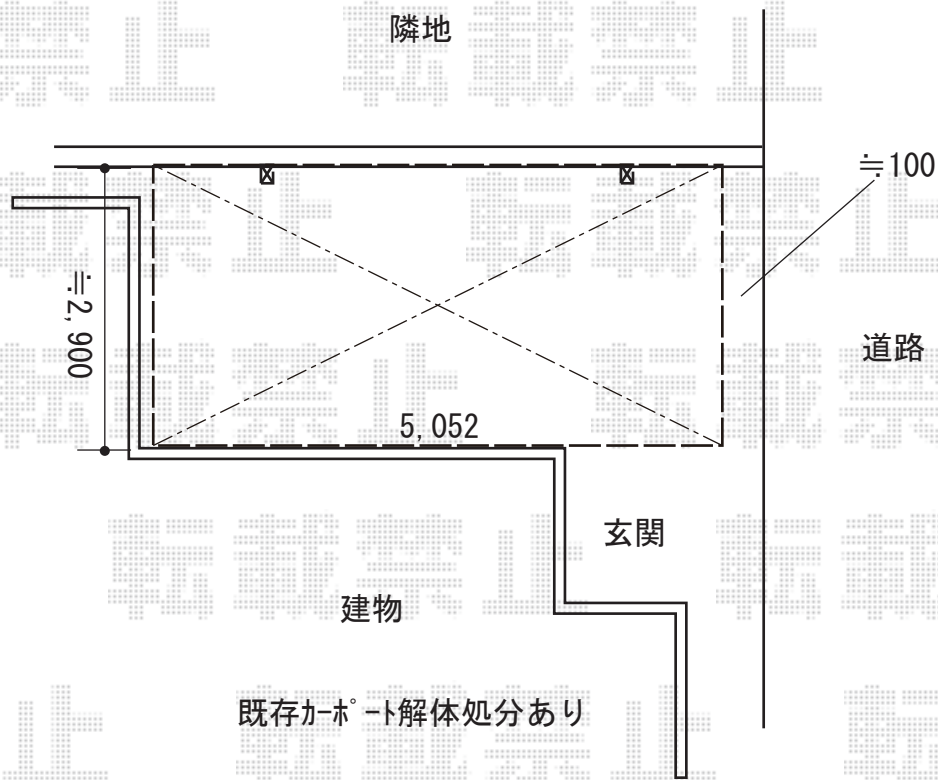

カーポート 施工概略図

YKK AP レイナポートグラン 積雪～20cm対応  
幅= 3,000mm  
奥行= 5,052mm  
色： プラチナステン  
屋根材： 熱線遮断ポリカーボネート(クリアマット)  
柱仕様： ハイルフ柱仕様 (有効高 約2,350mm)

YKK AP レイナポートグラン 屋根ふき材補強部品  
色： カームブラック\*1色のみ  
入り数： 8個入り×2セット

2019-6-617013