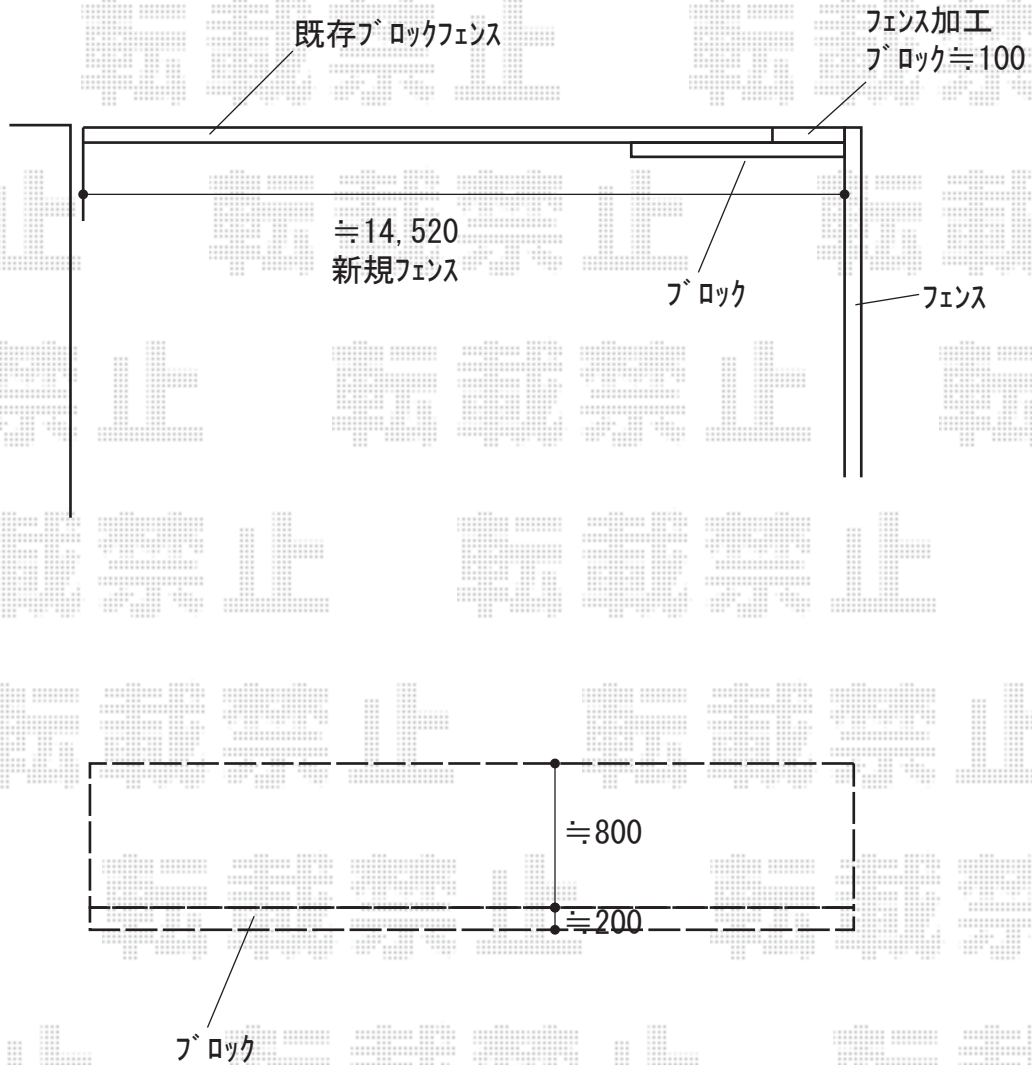

フェンス 施工概略図

LIXIL (TOEX) ライシスフェンス 7型 井桁格子 フリーポールタイプ
本体1枚 (W×H) = T-8 (1,979.5mm×720mm) × 8枚
柱: T-8 × 9本
部品セット: T-8 × 9セット
端部キャップ: T-8 × 1セット
色: ブラック

2019-6-617022

担当者

内田