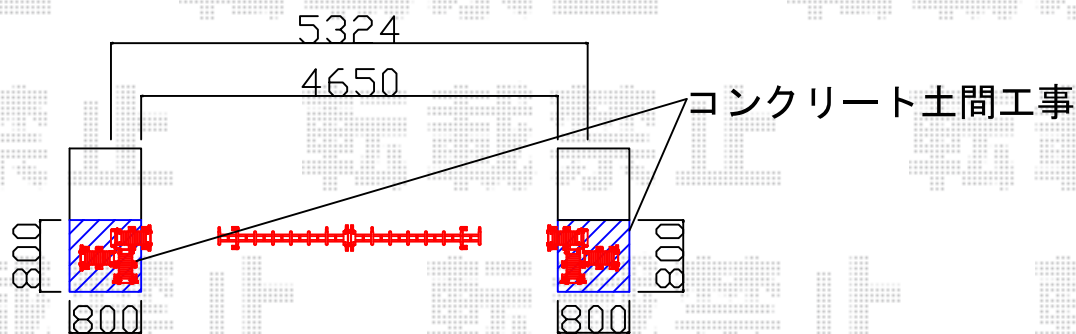

伸縮ゲート施工概略図

YKK AP レイオス2型 センターガイドレール 両開き 26-26W
開口幅= 5,104mm
全幅= (4,515mm~)5,214mm
たたみ幅= 447/447mm
高さ= 柱:1,170 mm 扉:1,150mm
色: プラチナステン
キャスター数: 2+2箇所
落棒数: 2+2本
オプション: レール+ガイドレール金具 (B22)

2019-6-617142

担当者

山崎