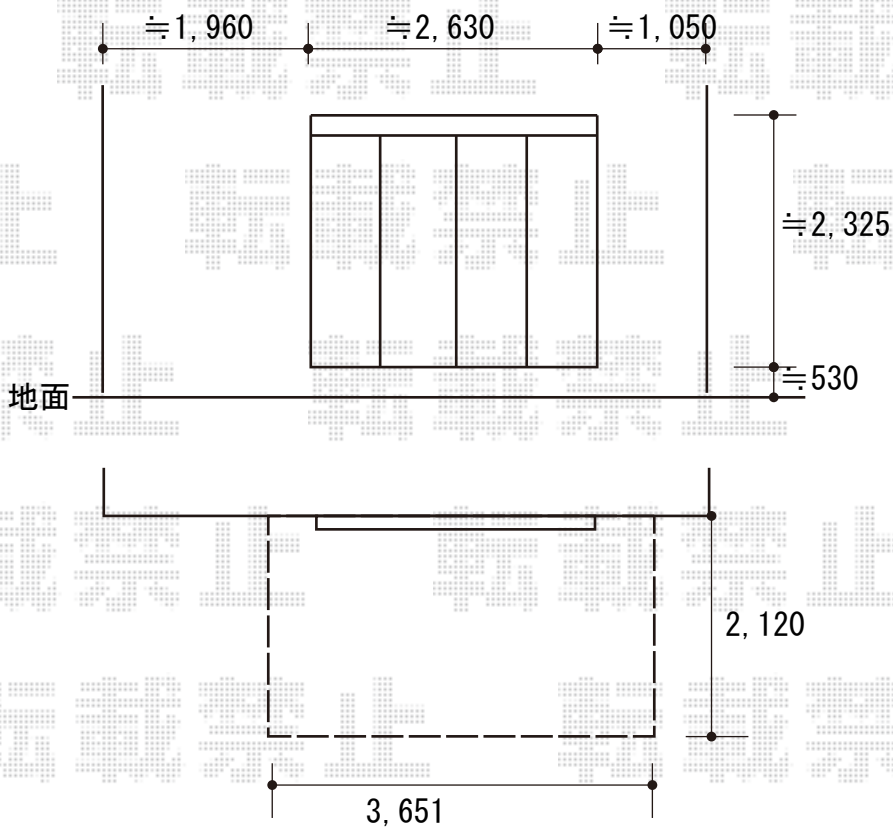

ウッドデッキ 施工概略図

YKK AP リウッドデッキ 200

間口= 2.0間 (3,651mm)

出幅= 7尺 (2,120mm)

色： ウォームグレイ

床板： 縦貼り

幕板： 標準幕板

束柱： Tタイプ (400~550mm) (色： カームブラック)