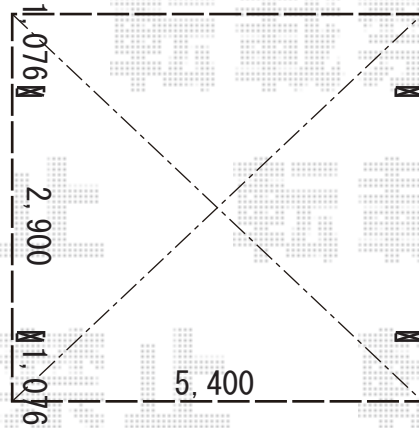

カーポート 施工概略図

YKK AP レイナツインポートグラン 積雪～20cm対応
幅= 5,392mm
奥行= 5,052mm
色： プラチナステン
屋根材： 熱線遮断ポリカーボネート(クリアマット)
柱仕様： 標準柱仕様 (有効高 約2,000mm)

YKK AP レイナツインポートグラン 屋根ふき材補強部品
色： カームブラック*1色のみ
入り数： 8個入り×2セット

2019-6-617158

担当者 村上(公)