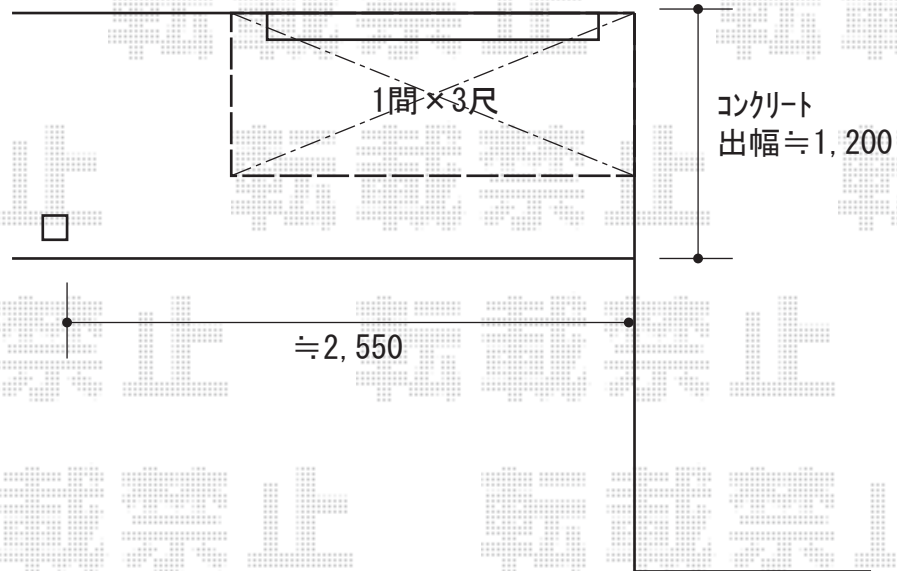

ウッドデッキ 施工概略図

YKK AP リウッドデッキ 200
間口= 1.0間(1,851mm)
出幅= 3尺(920mm)
色： ナチュラルブラウン
床板： 縦貼り
幕板： 標準幕板
束柱： Tタイプ(400~550mm) (色：カームブラック)
追加部材： デッキ材上止めねじ×1セット

2019-6-617208

担当者

木附