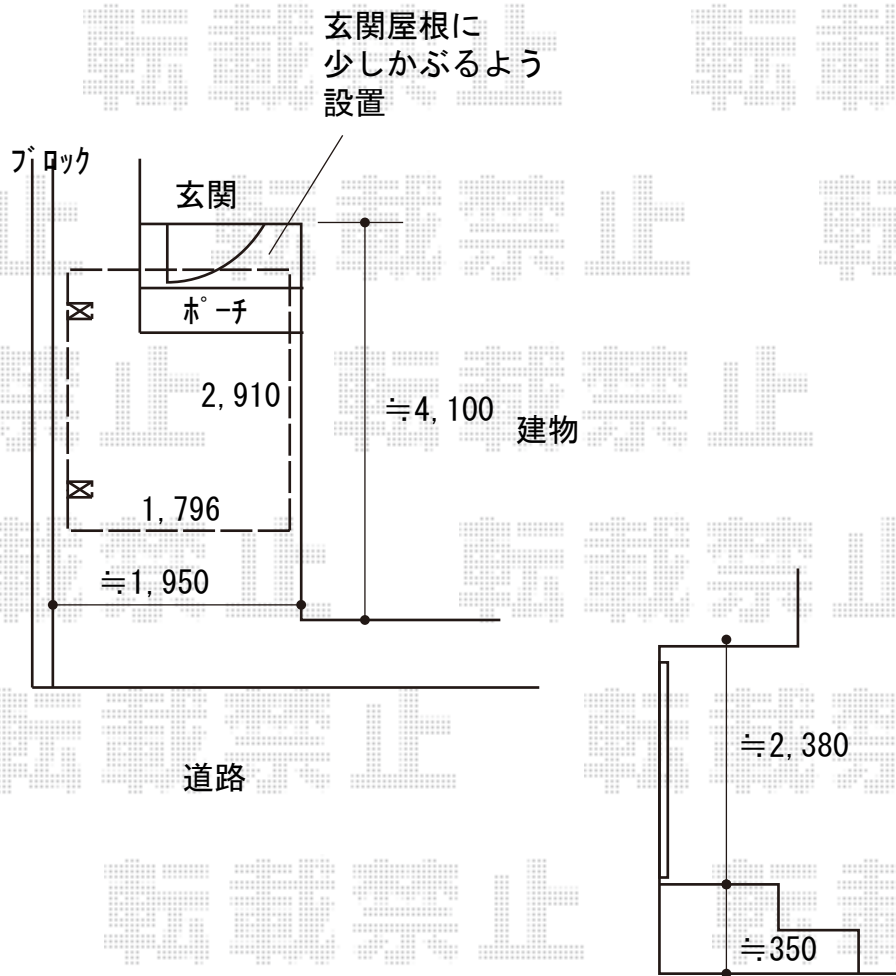

# テラス屋根 施工概略図

LIXIL フーゴF 独立テラスタイプ 単体 積雪~20cm対応  
間口= 2910mm  
出幅= 1796mm  
色： シャイングレー  
屋根材： ポリカーボネート（クリアマット・すりガラス調）  
柱仕様： ロング柱28仕様（有効高 約2,800mm）  
施工方法： 上止め仕様

2019-6-617218

担当者

中島