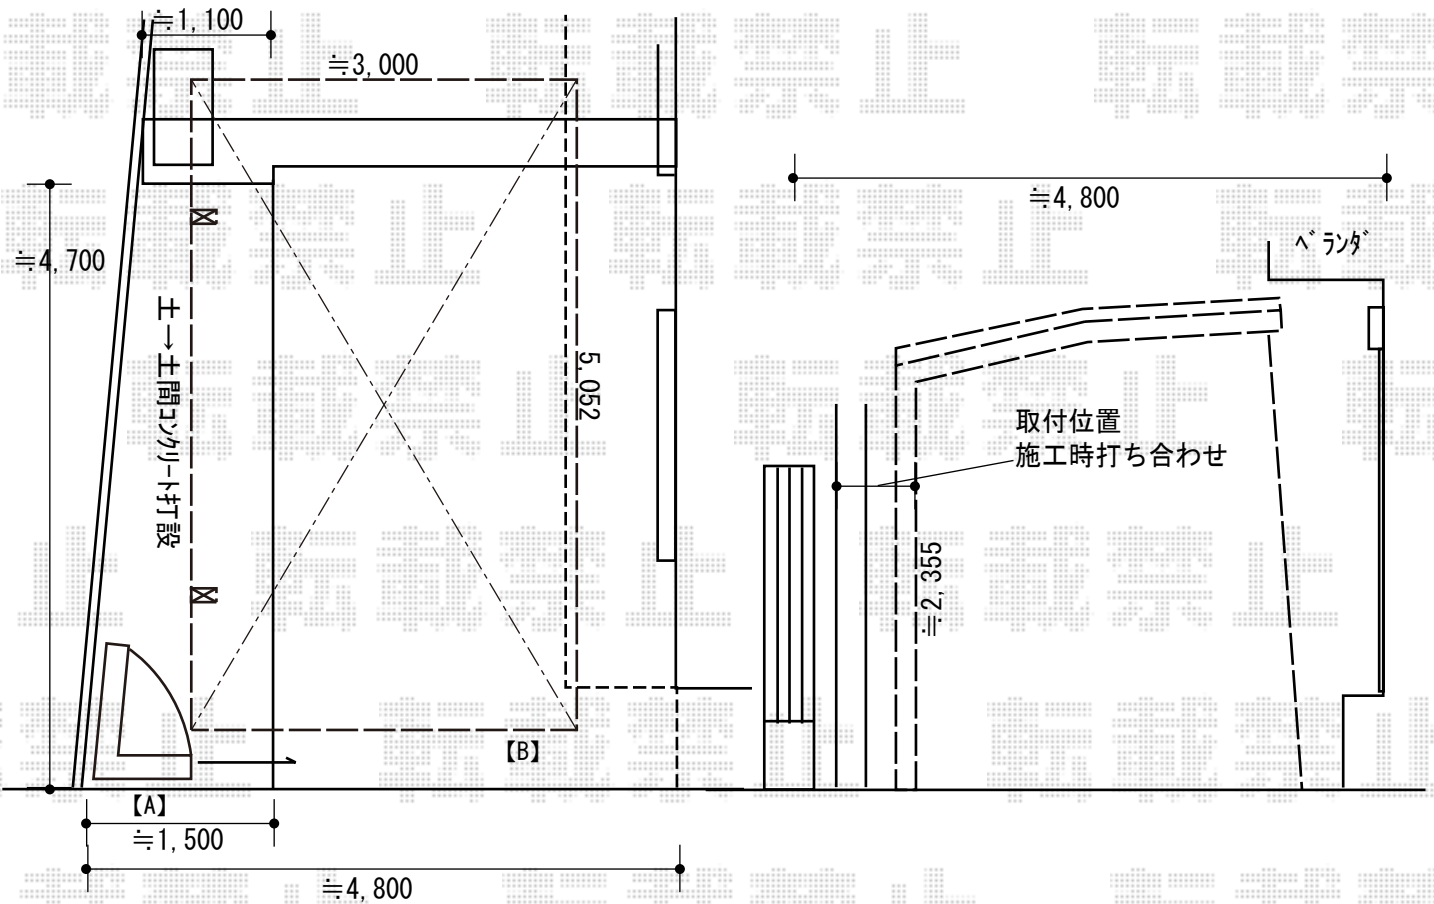

カーポート・カーゲート施工概略図

Value Select 【A】 トリップゲート RC型 ノンレール 片開き 49S
 開口幅= 4,861mm
 全幅= 4,961mm
 たたみ幅= 665mm
 高さ= 1,200mm
 色：ステンカラー
 キャスター数：3箇所
 落棒数：2本

YKK AP 【B】 レイナポートグラン 積雪～20cm対応
 幅= 3,000mm
 奥行= 5,052mm
 色：プラチナステン
 屋根材：ポリカーボネート（トーマイマツ）
 柱仕様：ハイルーフ柱仕様（有効高 約2,350mm）

YKK AP 【B】 レイナポートグラン 着脱式サポート 標準・ハイルーフ兼用
 色：プラチナステン
 入り数：2本入り×1セット

2019-6-617287	担当者	伊野
---------------	-----	----