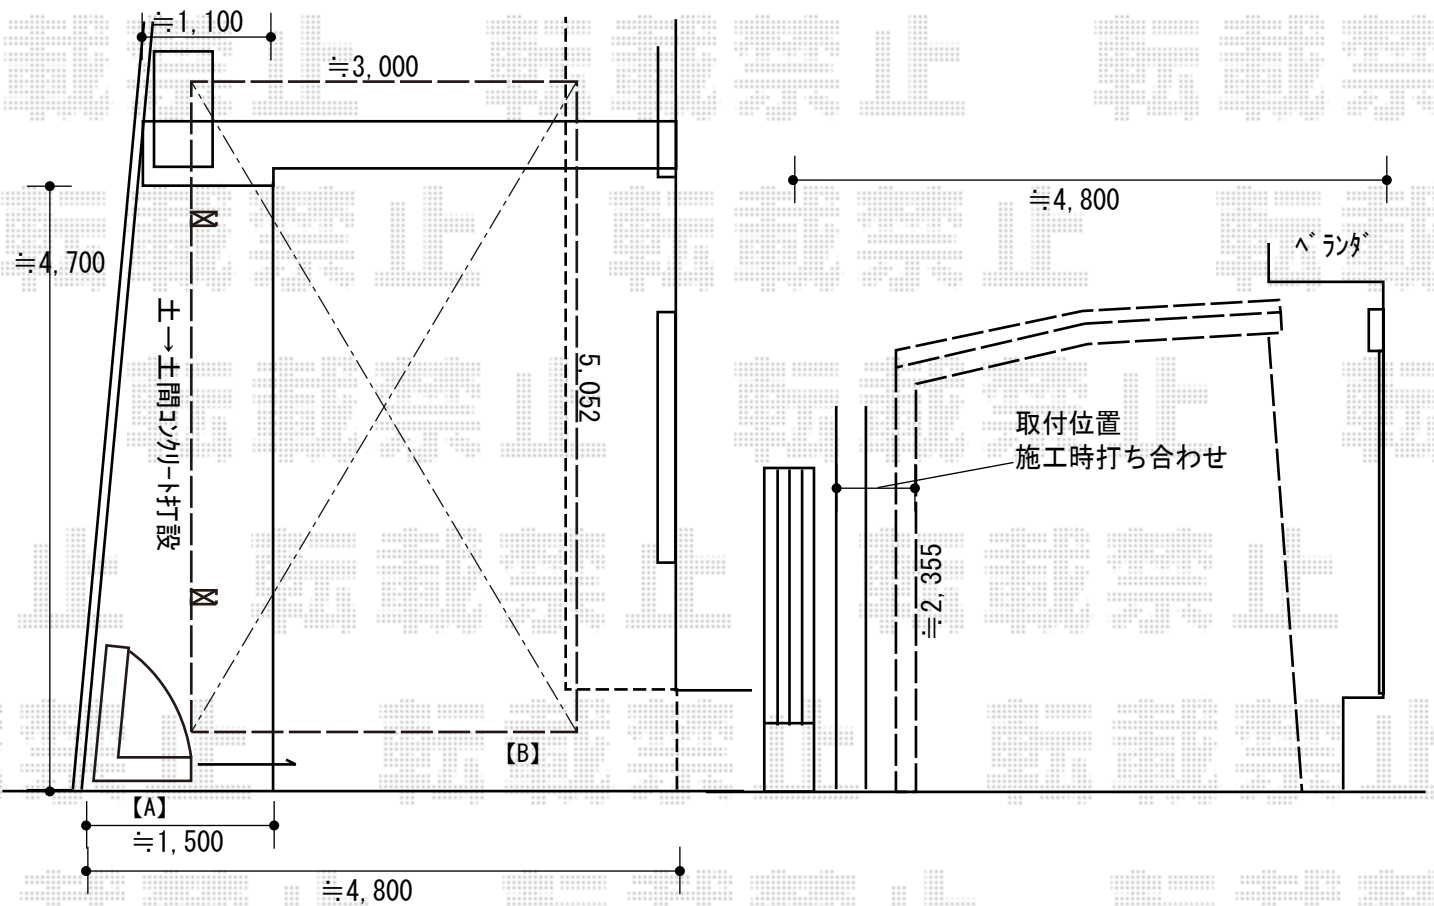

カーポート・カーゲート施工概略図

Value Select 【A】トリップゲート RC型 ノンレール 片開き 49S
 開口幅= 4,861mm
 全幅= 4,961mm
 たたみ幅= 665mm
 高さ= 1,200mm
 色：ステンカラー
 キャスター数：3箇所
 落棒数：2本

YKK AP 【B】レイナポートグラン 積雪～20cm対応
 幅= 3,000mm
 奥行= 5,052mm
 色：プラチナステン
 屋根材：ポリカーボネート（トーマイマツト）
 柱仕様：ハイルーフ柱仕様（有効高 約2,350mm）

YKK AP 【B】レイナポートグラン 着脱式サポート 標準・ハイルーフ兼用
 色：プラチナステン
 入り数：2本入り×1セット

2019-6-617287

担当者

伊野