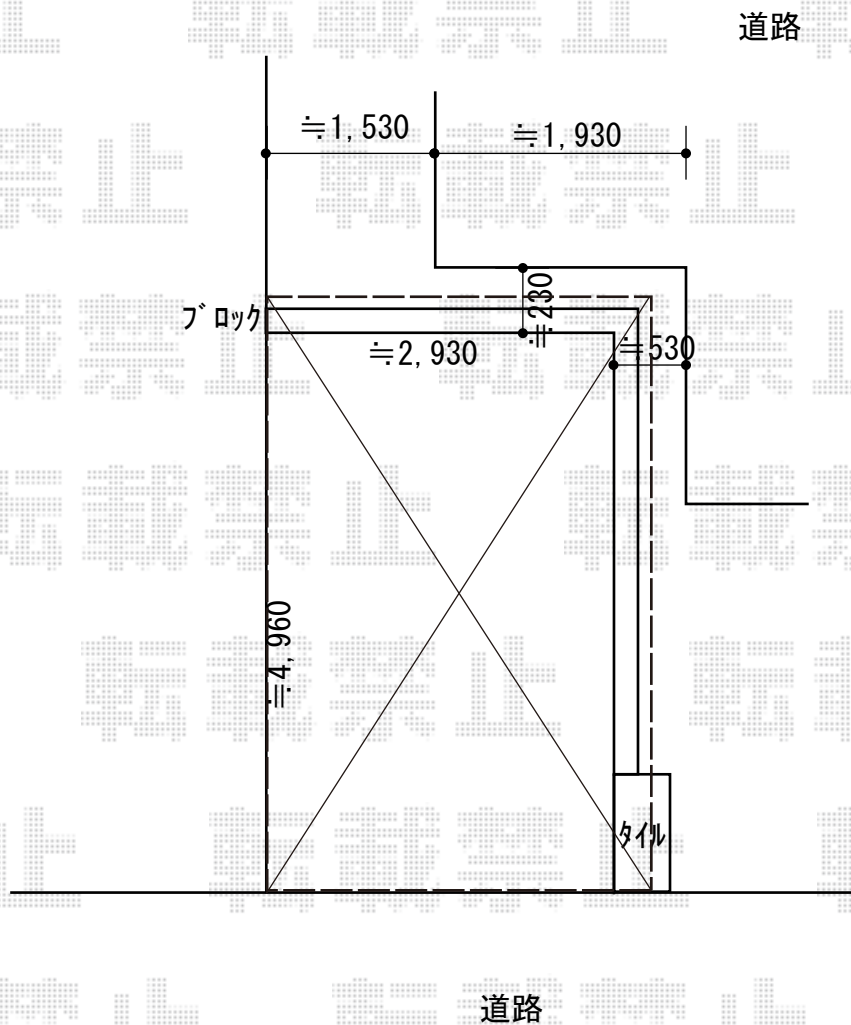

カーポート施工概略図

YKK AP レイナポートグラン 積雪~20cm対応

幅= 3,000mm

奥行= 5,052mm

色： プラチナステン

屋根材： 熱線遮断ポリカーボネート（アースブルーマット調）

柱仕様： 標準柱仕様（有効高 約2,000mm）

YKK AP レイナポートグラン 着脱式サポート 標準・ハイルーフ兼用

色： プラチナステン

入り数： 2本入り×1セット

2019-6-617342

担当者

新西