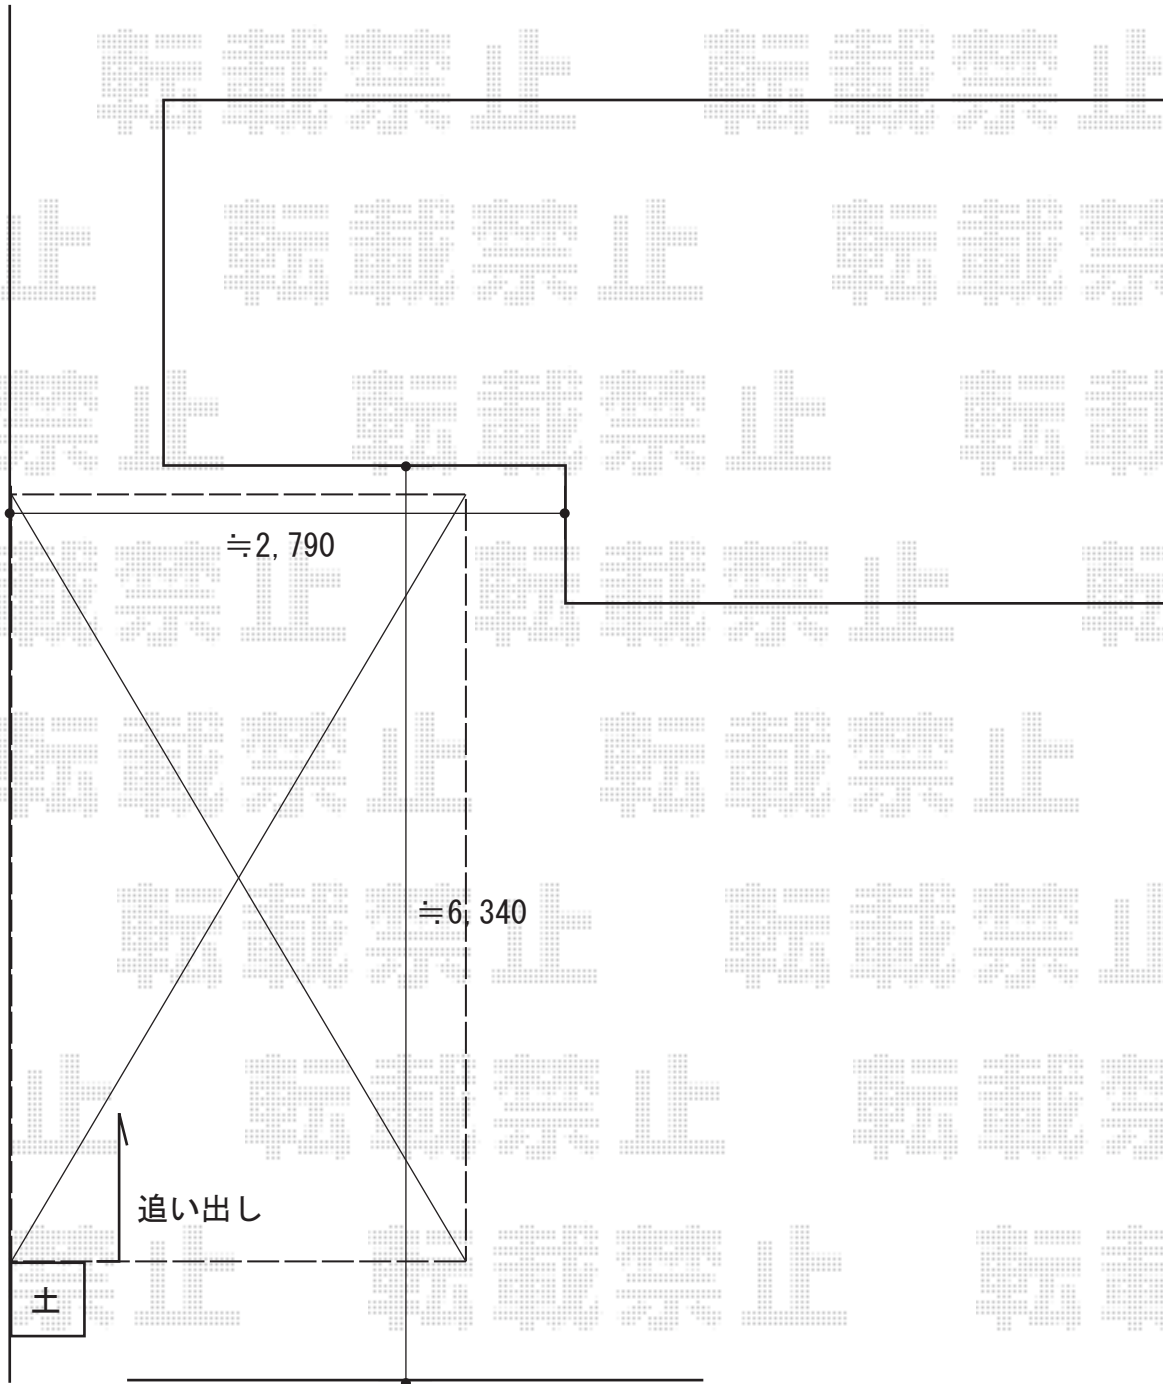

カーポート施工概略図

YKK AP レイナポートグラン 積雪～20cm対応
幅= 2,400mm
奥行= 5,400mm
色： カームブラック
屋根材： 熱線遮断ポリカーボネート（アースブルーマット調）
柱仕様： ハイルーフ柱仕様（有効高 約2,350mm）

2019-6-617367

担当者

伊野