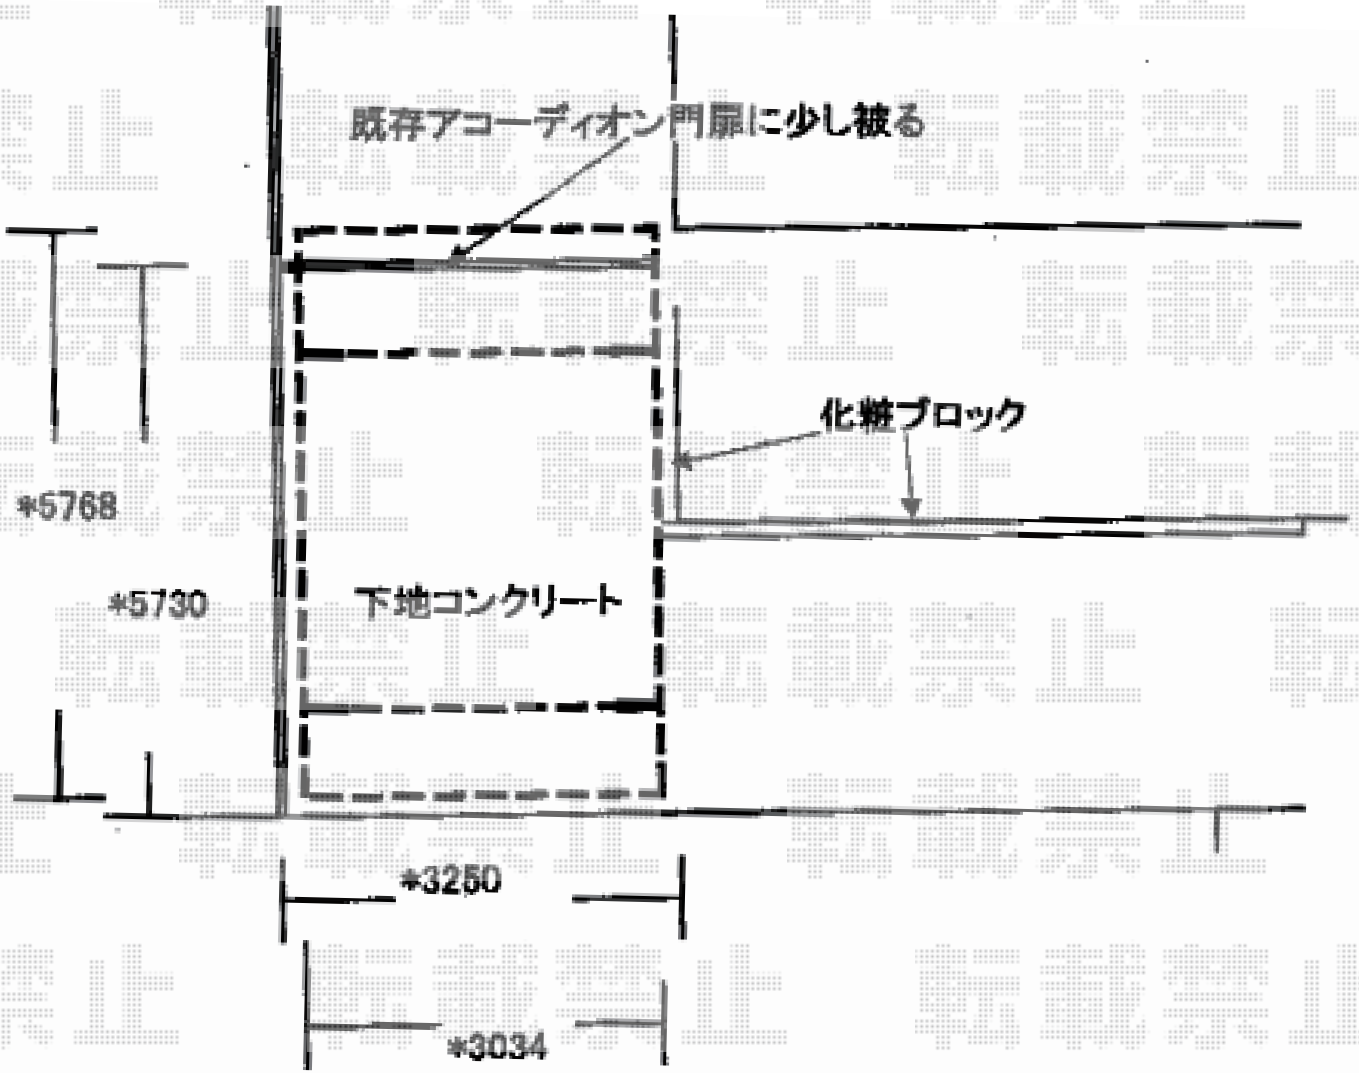

カーポート 施工概略図

YKK AP レイナワンポートグラン 積雪~20cm対応
幅= 3,034mm
奥行= 5,768mm
色： プラチナステン
屋根材： 熱線遮断ポリカーボネート（アースブルーマット調）
柱仕様： ハイルフ柱仕様（有効高 約2,300mm）

2019-6-617473

担当者

村上（公）