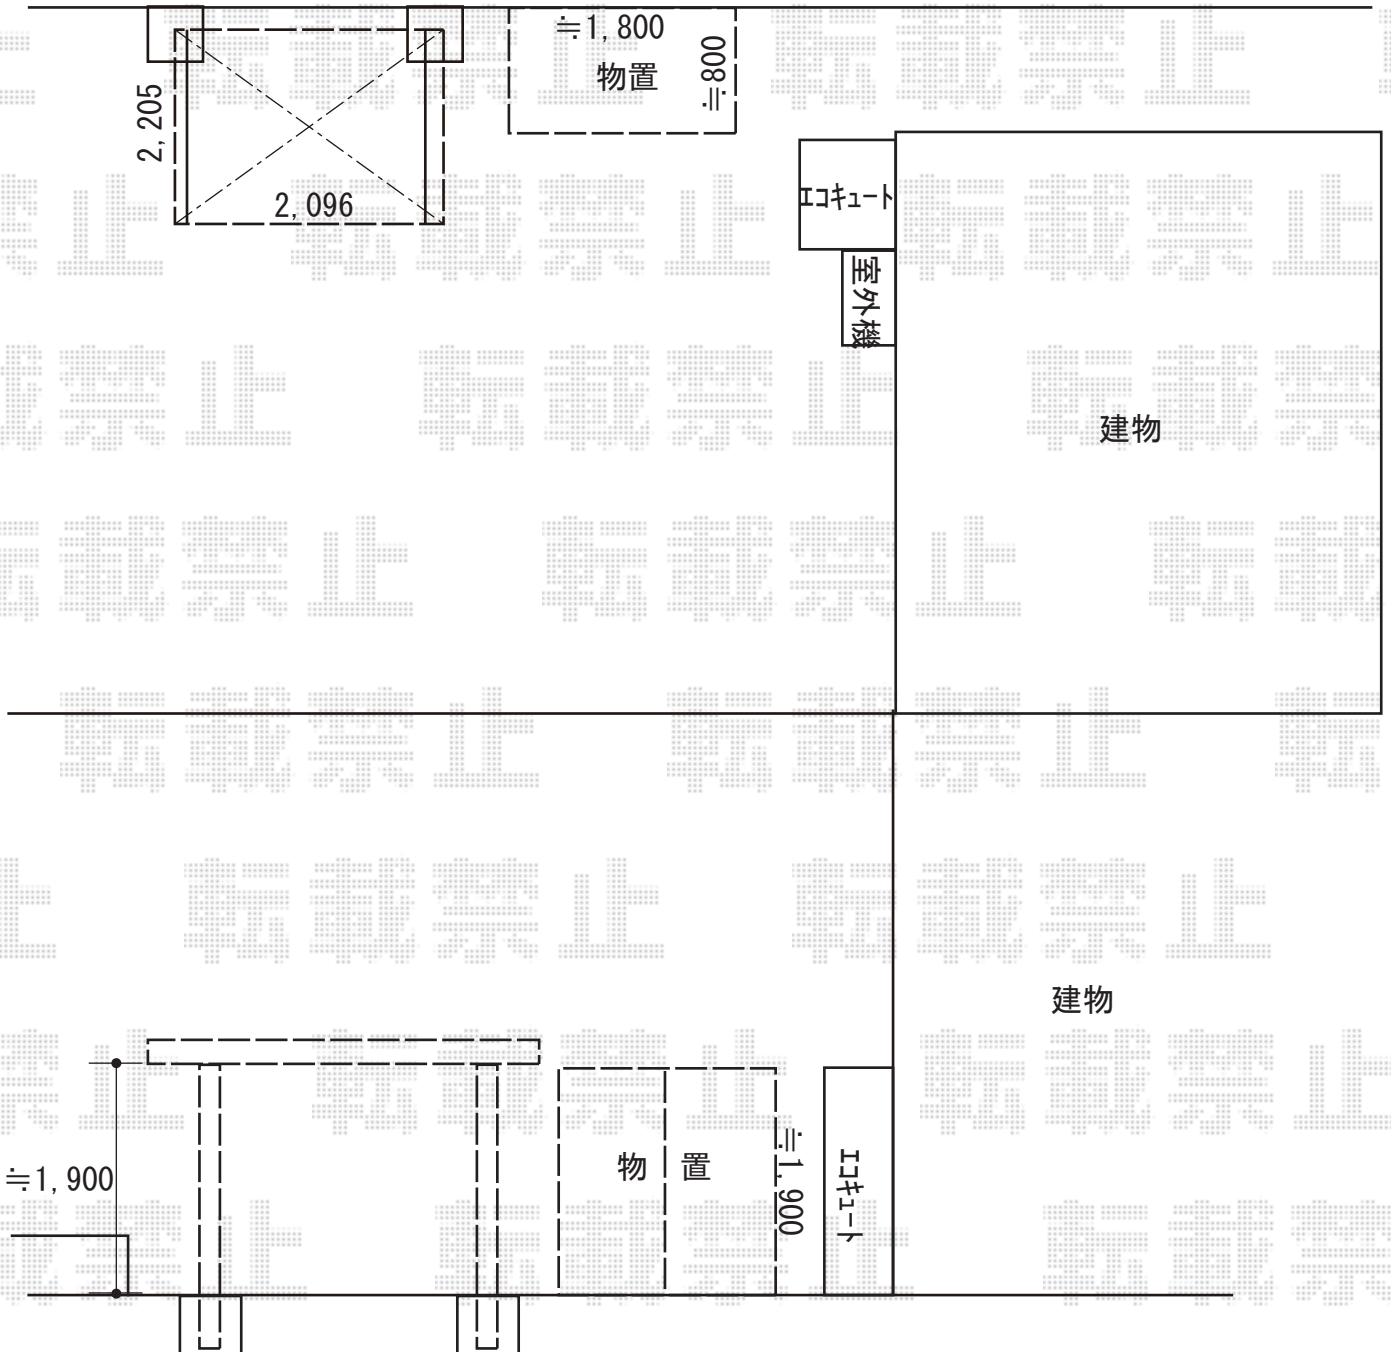

サイクルポート・物置 施工概略図

LIXIL ネスカFミニ (フラットスタイル) 積雪~20cm対応
 幅= 2,096mm
 奥行= 2,205mm (3台~5台用)
 色: オータムブラウン
 屋根材: ポリカーボネート (クリアブラウン)
 柱仕様: 標準柱仕様 (有効高 約1,900mm)

ヨド物置 エスモ 一般型 1950×900×1959
 間口= 1,950mm
 奥行= 900mm
 高さ= 1,959mm
 色: DW (ダークウッド)
 屋根タイプ: 標準型
 耐荷重タイプ: 一般型
 棚タイプ: 標準棚タイプ
 数量: 1台