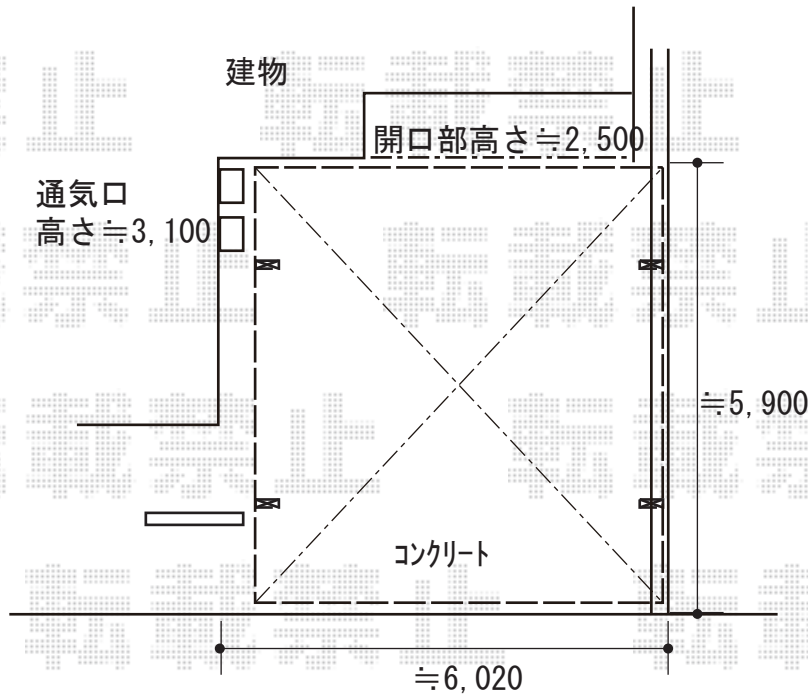

カーポート 施工概略図

YKK AP エフルージュ ツイン 積雪~20cm対応
幅= 5,398mm
奥行= 5,768mm
色 : カームブラック
屋根材 : 熱線遮断ポリカーボネート(クリアマット)
柱仕様 : ハイロング柱仕様 (有効高 約2,800mm)

2019-6-617539

担当者

伊野