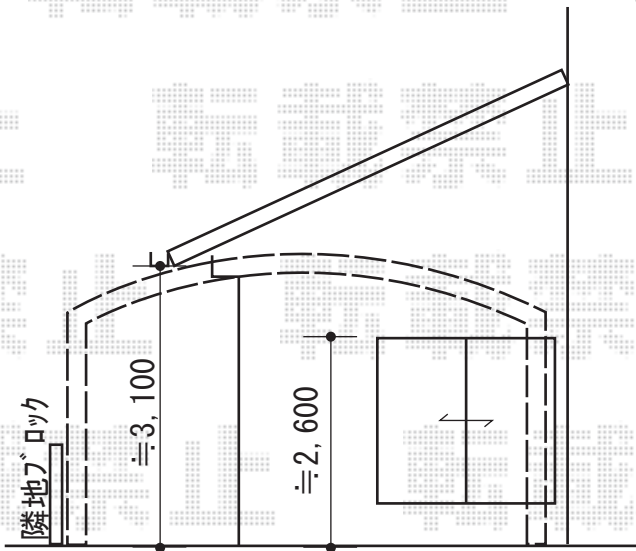

カーポート 施工概略図

YKK AP レイナツインポートグラン 積雪～20cm対応  
 幅= 5,392mm  
 奥行= 5,052mm  
 色： ブラウン  
 屋根材： ポリカーボネート（トーマイマット）  
 柱仕様： ハイロング柱仕様（有効高 約2,800mm）

2019-6-617543

担当者

新西