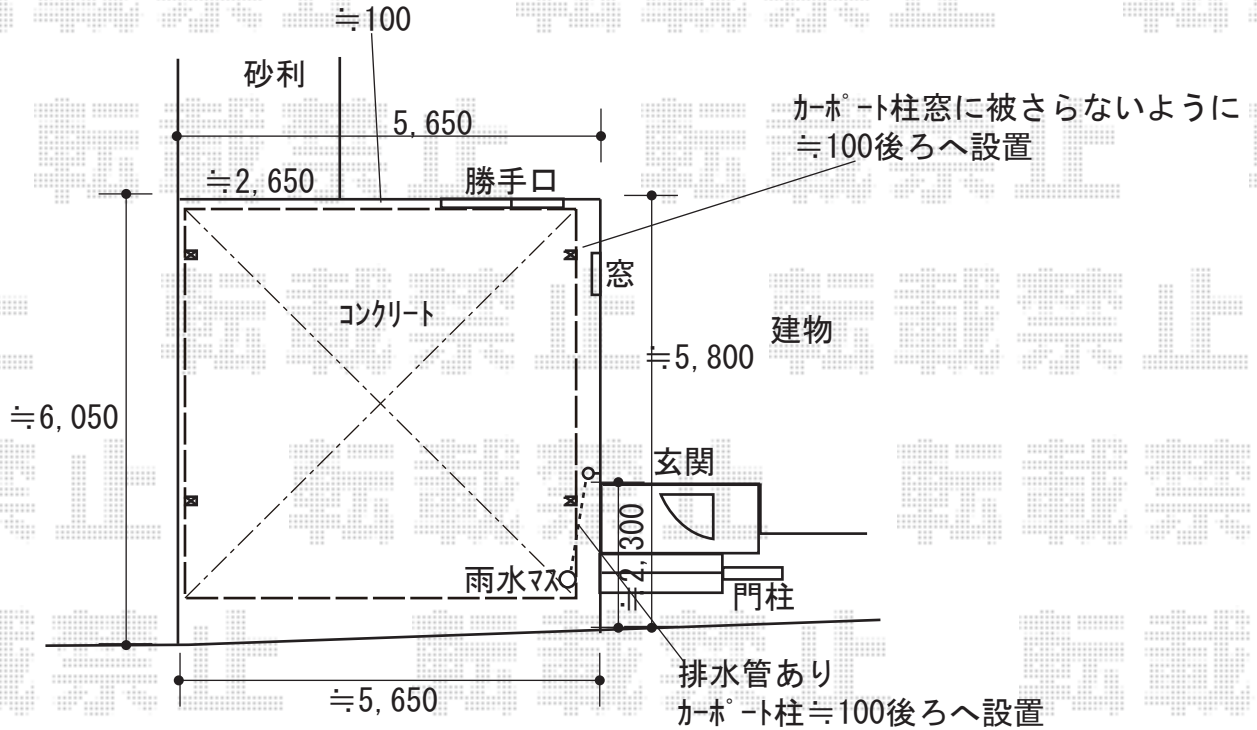

カーポート 施工概略図

YKK AP レイナツインポートグラン 積雪～20cm対応  
 幅= 5,392mm  
 奥行= 5,052mm  
 色： ブラウン  
 屋根材： ポリカーボネート（トーマイマット）  
 柱仕様： ハイロング柱仕様（有効高 約2,800mm）

2019-6-617543

担当者

新西