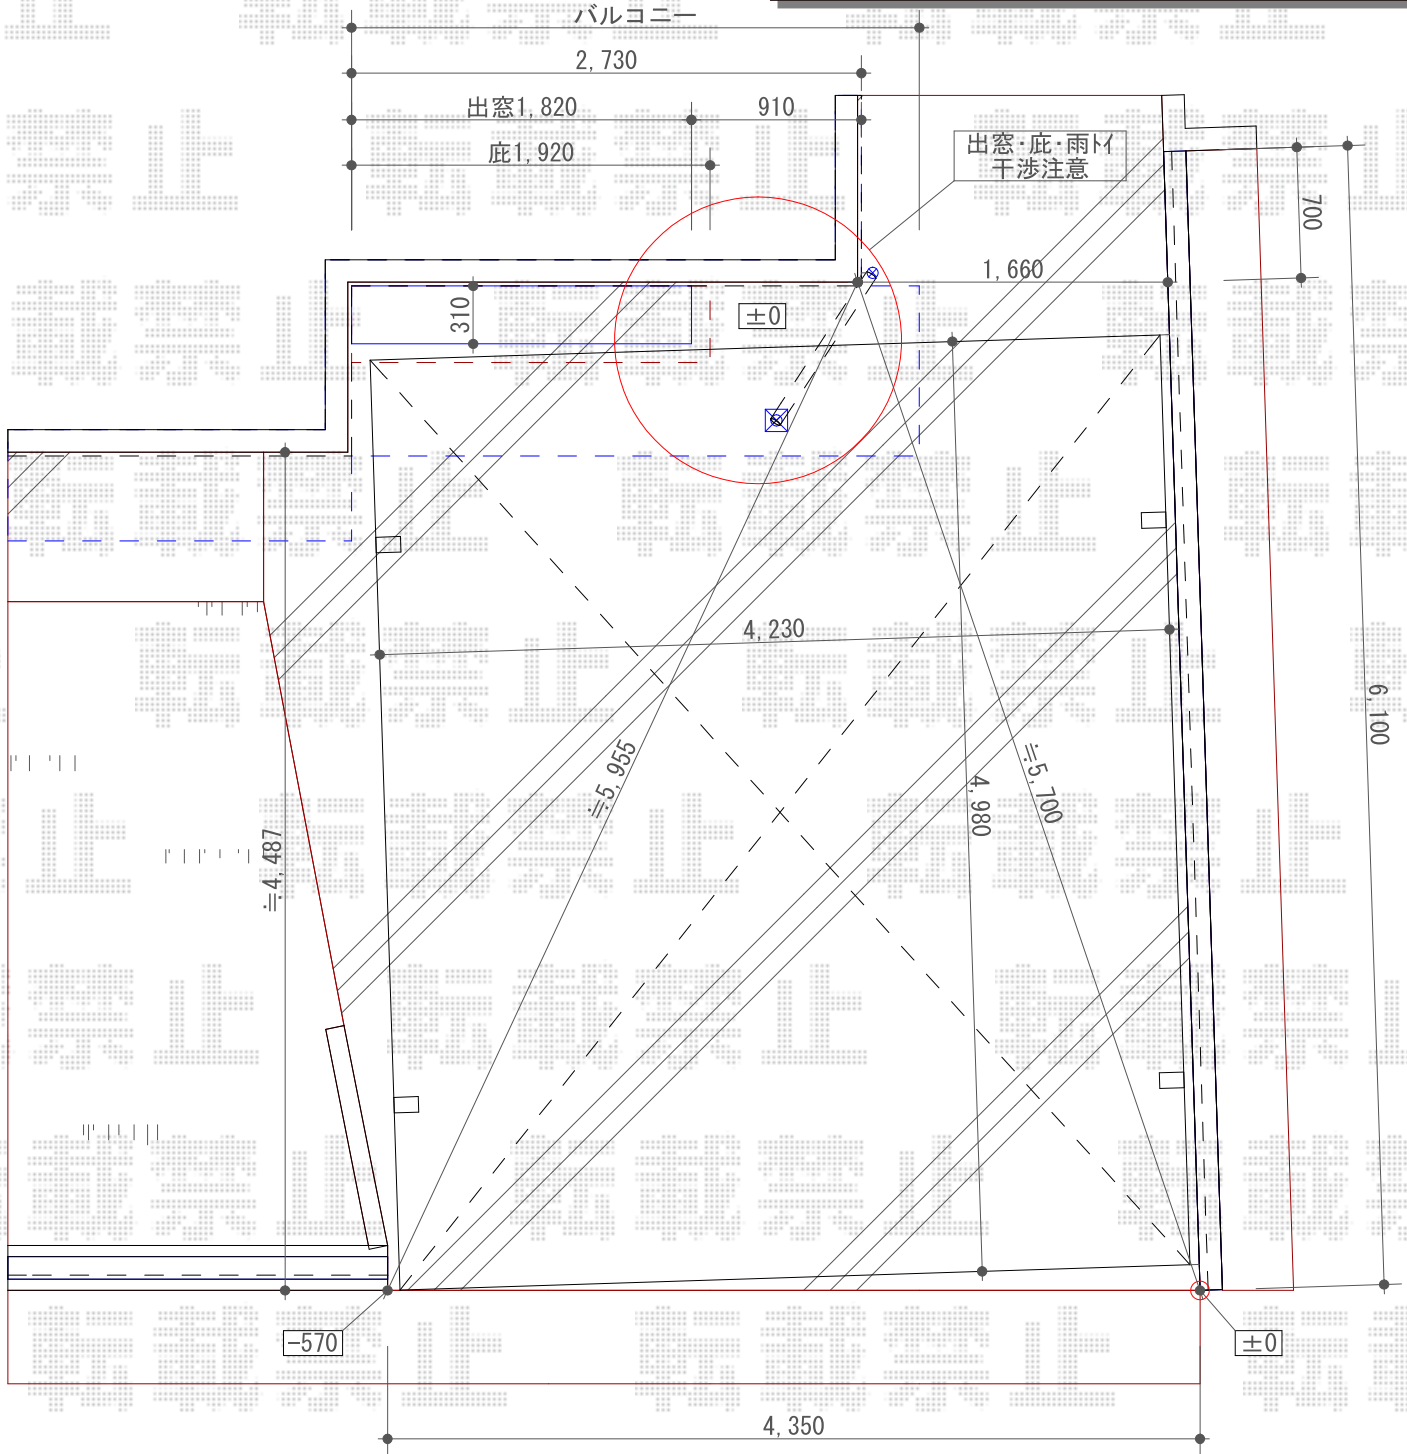

カーポート 施工概略図

LIXIL ネスカR (ラウンドスタイル) ワイド 積雪~20cm対応
 幅= 4,230mm
 奥行= 4,980mm
 色: シャイングレー
 屋根材: ポリカーボネート (クリアマット・すりガラス調)
 柱仕様: 標準柱仕様 (有効高 約2,200mm)

LIXIL 【外観右】ネスカR ワイド用 サイドパネル
 奥行サイズ: 50用
 高さ= 1,600mm
 色: シャイングレー
 パネル材: ポリカーボネート (クリアマット・すりガラス調)
 柱仕様: 標準柱仕様 (有効高 約2,200mm) / 間柱1本