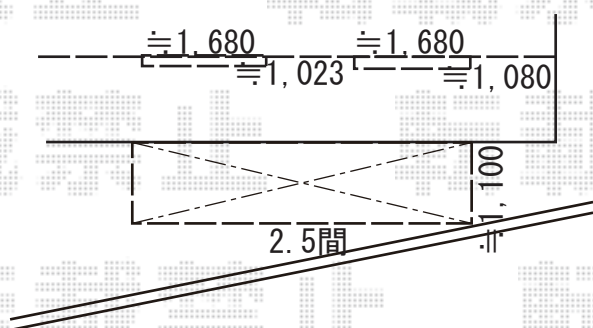

# エクステリア工事 施工概略図

LIXIL(トステム) 彩風 あやかぜ S型 手動式  
間口= 関東間2.5間 (4,550mm)  
出幅= 2,000mm  
本体色: シャイングレー  
キャンバス色: 熱線遮断アクア (ホワイトBS)  
駆動: 手動式/外観左駆動  
クランクハンドル: 長さ1,700mm  
追加部材: ベースプレート式 (L=5,150mm) /引戸土間調整材

2019-6-617585