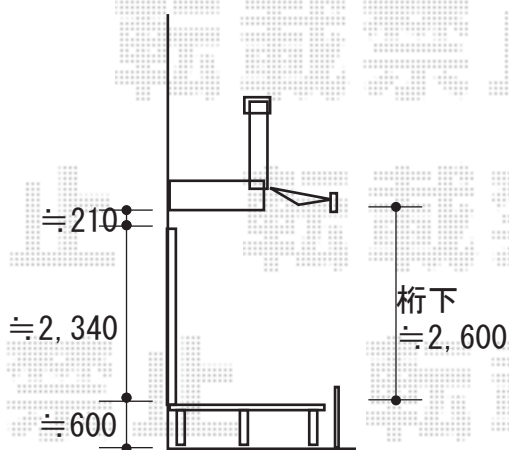

# エクステリア工事 施工概略図

LIXIL(トステム) 彩風 あやかぜ S型 手動式  
間口= 関東間2.5間 (4,550mm)  
出幅= 2,000mm  
本体色: シャイングレー  
キャンバス色: 熱線遮断アクア (ホワイトBS)  
駆動: 手動式/外観左駆動  
クランクハンドル: 長さ1,700mm  
追加部材: ベースプレート式 (L=5,150mm) /引戸土間調整材

2019-6-617585