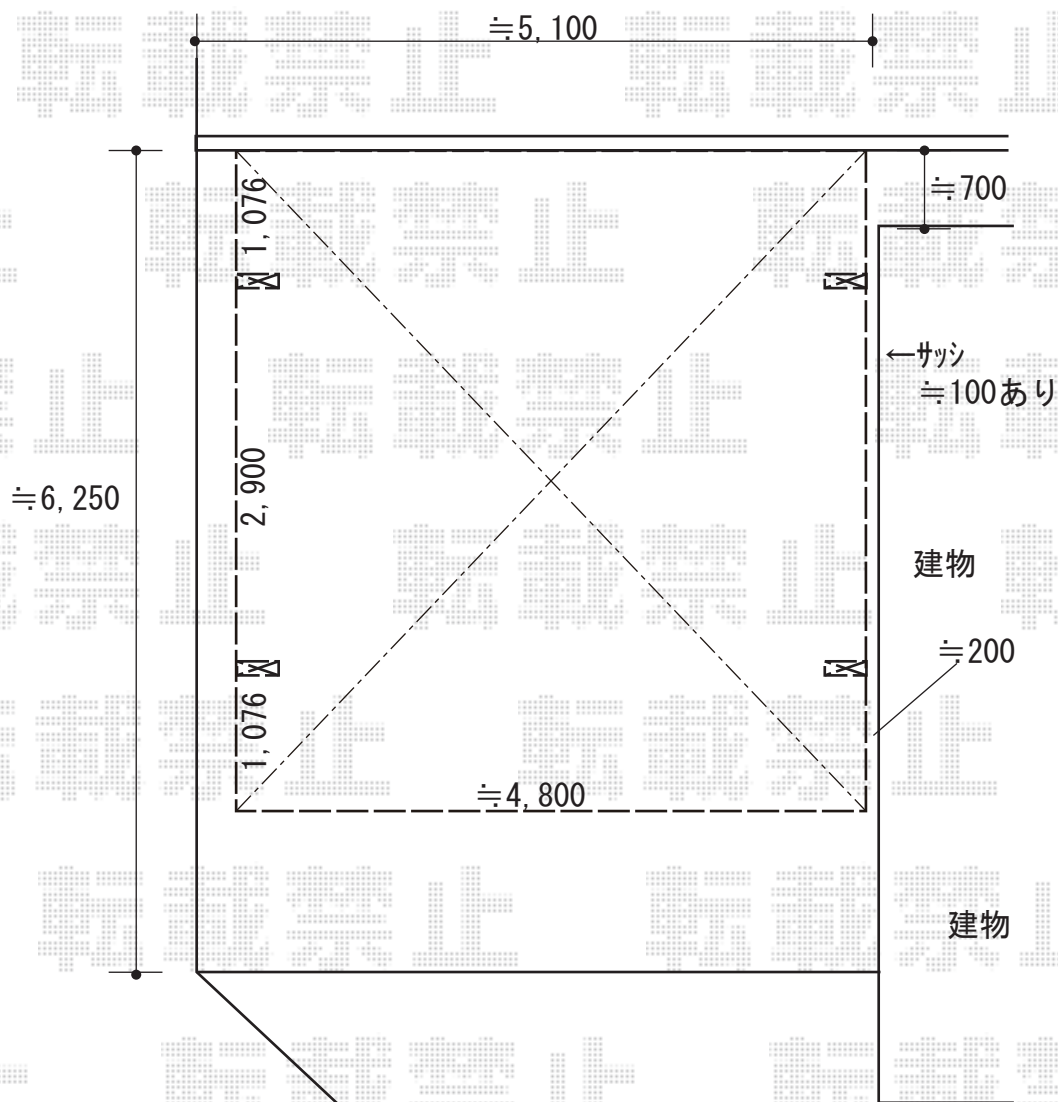

カーポート 施工概略図

YKK AP レイナツインポートグラン 積雪~20cm対応
 幅= 4,801mm
 奥行= 5,052mm
 色： プラチナステン
 屋根材： 熱線遮断ポリカーボネート（アースブルーマット調）
 柱仕様： ハイルーフ柱仕様（有効高 約2,350mm）

2019-6-617614

担当者

木挽