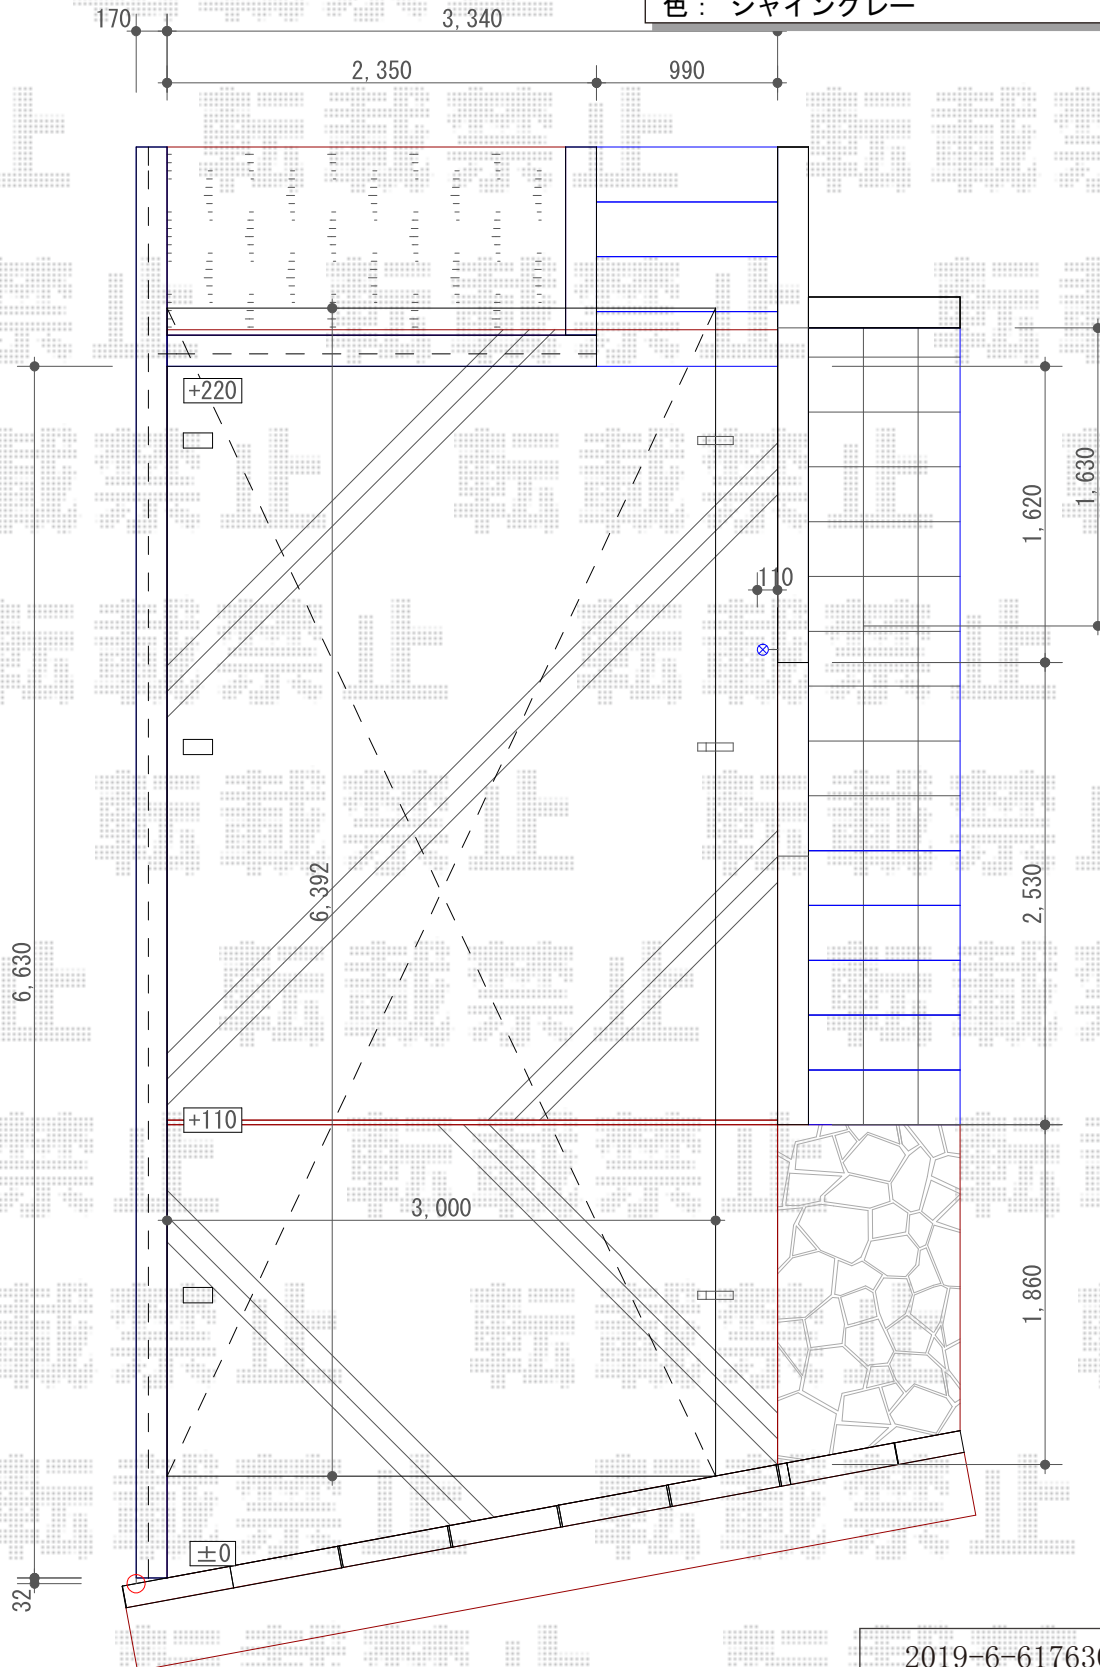

カーポート 施工概略図

LIXIL(トステム) テールポートシグマIII 延長 積雪~20cm対応
 幅= 3,000mm
 奥行= 6,392mm
 色: シャイングレー
 屋根材: 熱線吸収ポリカーボネート(ライトブルーマット調)
 柱仕様: ロング柱23仕様(有効高 約2,300mm)

LIXIL テールポートシグマIII 着脱式サポート
 柱仕様: ロング柱23用
 入り数: 1本入り×3セット
 色: シャイングレー

2019-6-617630

担当者

新西