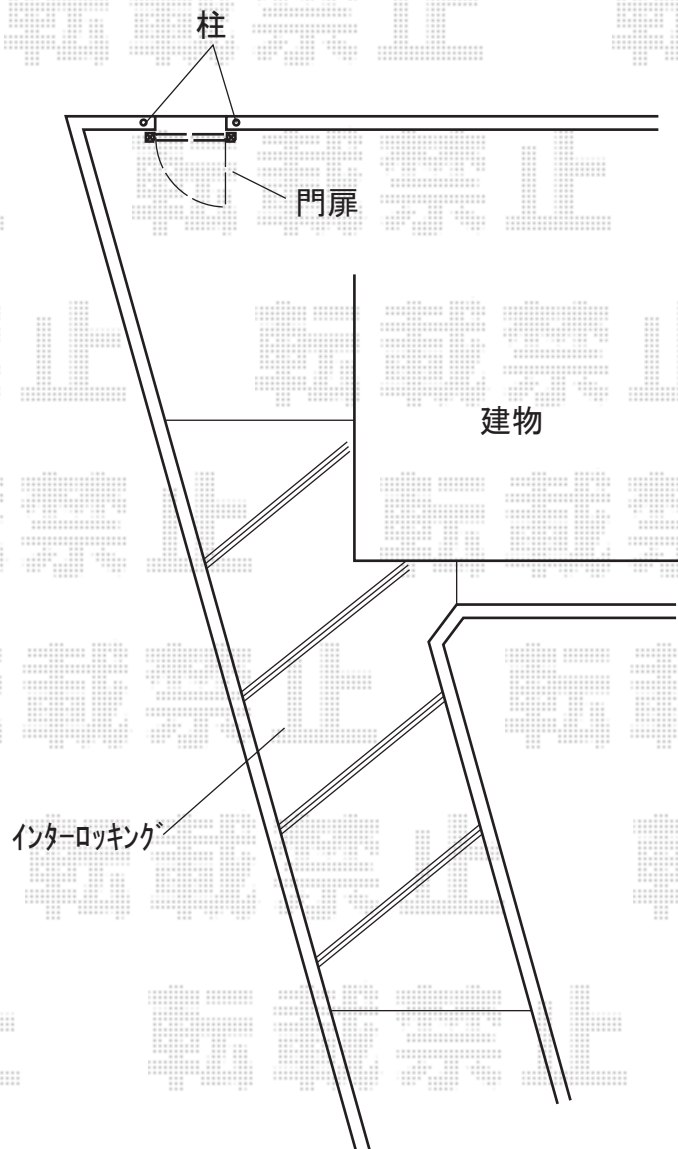

フェンス 施工概略図

LIXIL (TOEX) アルメッシュ門扉 片開き 柱使用

扉幅 = 800mm

扉高 = 1,000mm

色: 【未定】

錠: 【仮】シリンダーPA錠

開き: 内開き

LIXIL (トステム) メッシュフェンスA型 [スチール製] 自在柱式

自在柱 (アルミ): 800用 × 2本

保護キャップ: × 2セット

色: ホワイト

2019-6-617641

担当者

安田