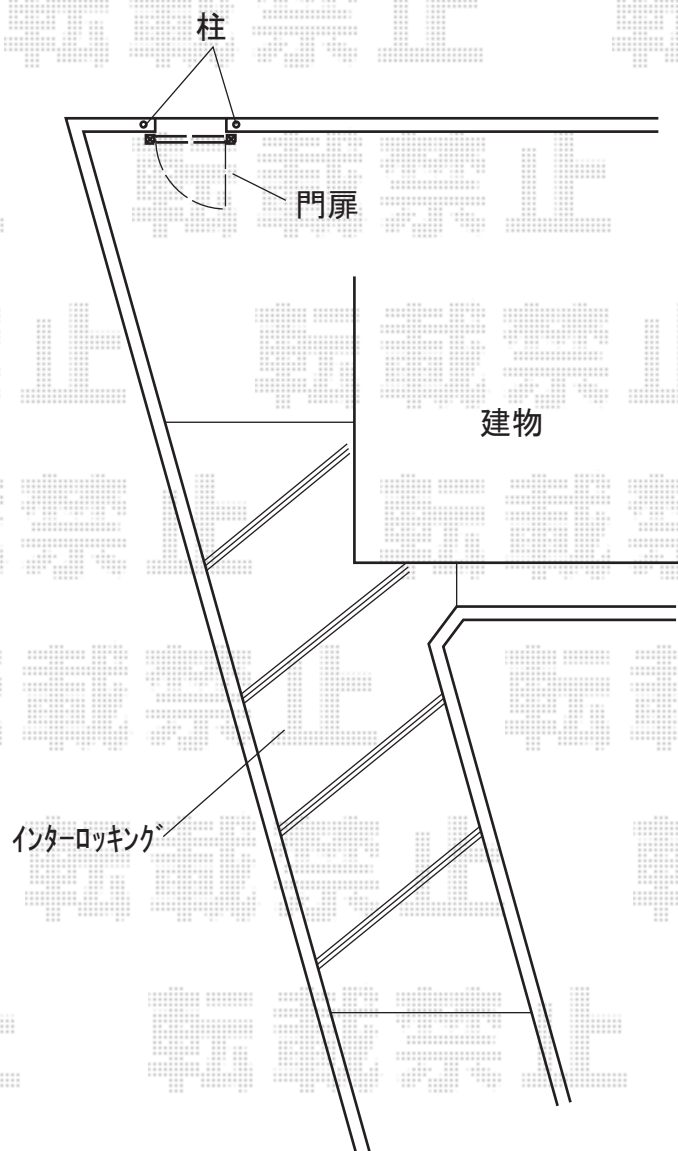

フェンス 施工概略図

LIXIL (TOEX) アルメッシュ門扉 片開き 柱使用

扉幅 = 800mm

扉高 = 1,000mm

色: 【未定】

錠: 【仮】シリンダーPA錠

開き: 内開き

LIXIL (トステム) メッシュフェンスA型 [スチール製] 自在柱式

自在柱 (アルミ): 800用 × 2本

保護キャップ: × 2セット

色: ホワイト

2019-6-617641

担当者

安田