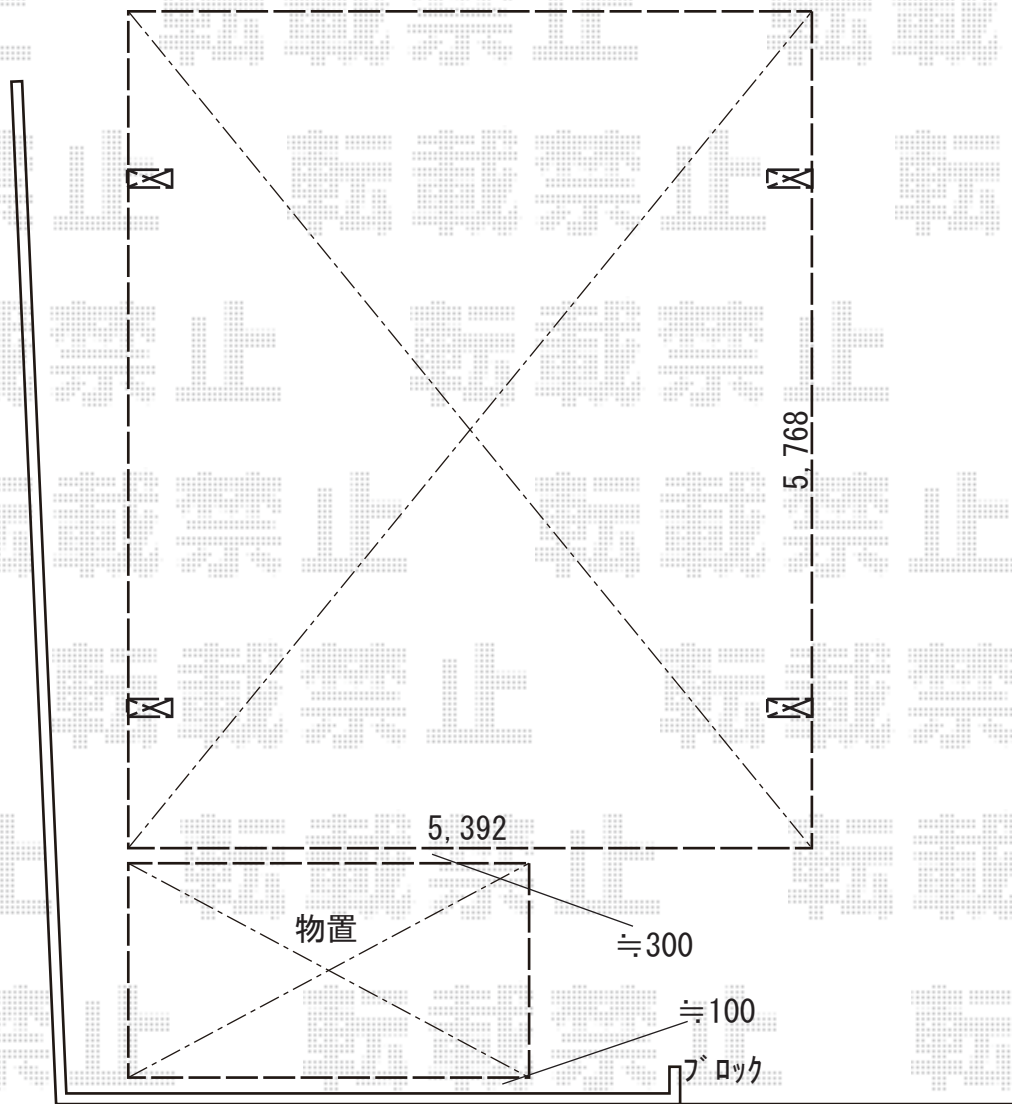

カーポート/物置 施工概略図

YKK AP レイナツインポートグラン 積雪~20cm対応
幅= 5,392mm
奥行= 5,768mm
色：【仮】カームブラック
屋根材：熱線遮断ポリカーボネート（アースブルーマット調）
柱仕様：ハイルーフ柱仕様（有効高 約2,350mm）

YKK AP レイナツインポートグラン 屋根ふき材補強部品 2セット
色：カームブラック*1色のみ

タクボ物置 Mr.ストックマンダンディ 一般型 3600×2622×2110
間口= 3,600mm 奥行= 2,622mm 高さ= 2,110mm
色：【未定】
屋根タイプ：標準型 耐荷重タイプ：一般型
棚タイプ：背面棚タイプ 数量：1台