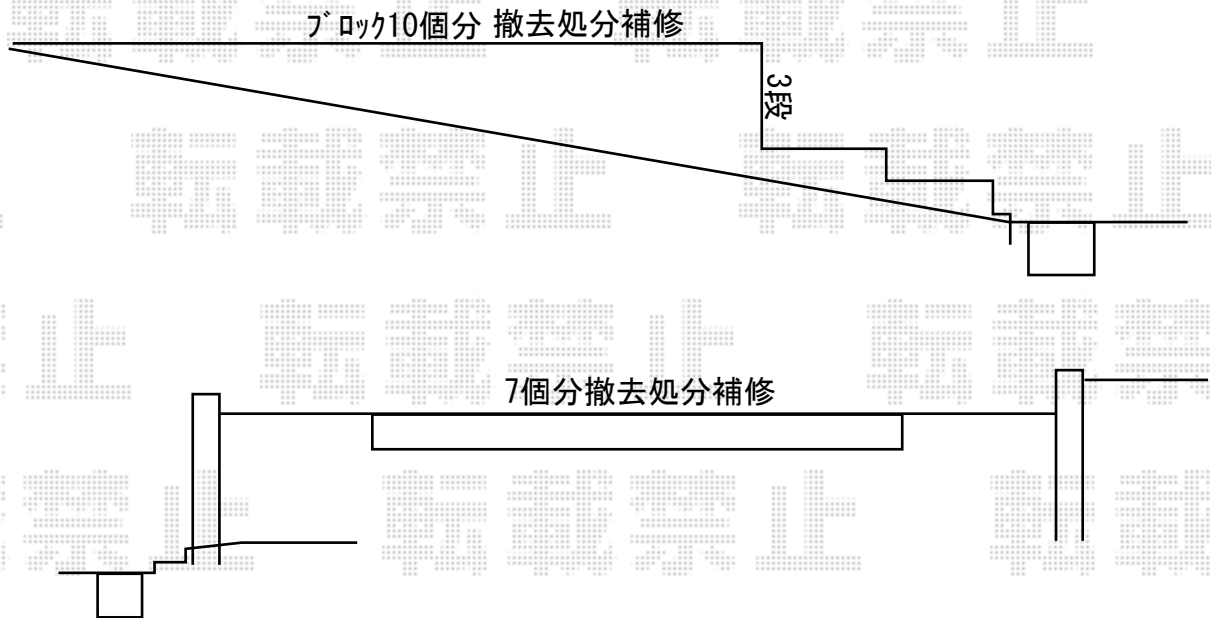

エクステリア工事 施工概略図

YKK AP レイナツインポートグランZ 積雪～20cm対応  
幅= 5,097mm  
奥行= 5,052mm  
色： カームブラック  
屋根材： 熱線遮断ポリカーボネート(クリアマット)  
柱仕様： ハイルフ柱仕様 (有効高 約2,350mm)

2019-6-617678

担当者

丸山