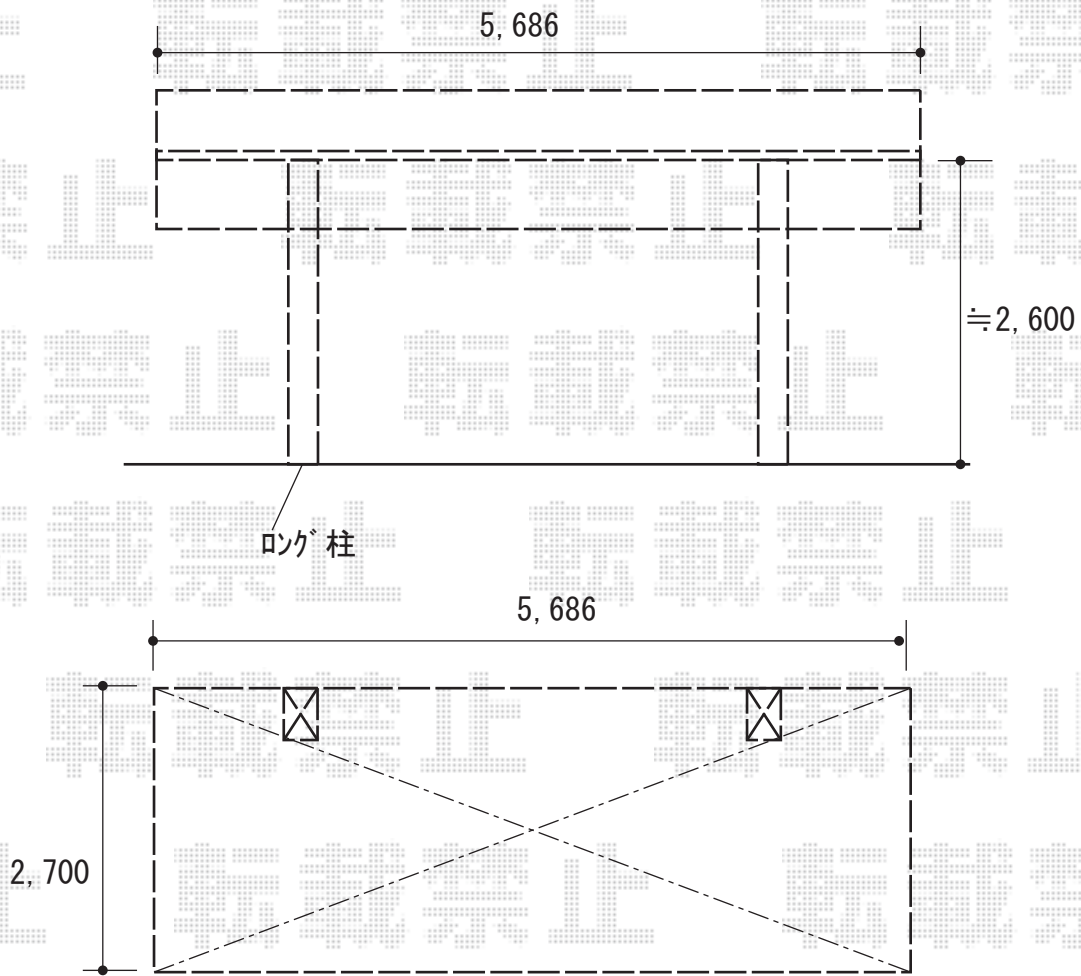

カーポート 施工概略図

LIXIL(トステム) テールポートシグマIII 積雪~20cm対応
幅= 2,700mm
奥行= 5,686mm
色: ブラック
屋根材: ポリカーボネート(ブルースモーク)
柱仕様: ロング柱28仕様(有効高 約2,800mm)

2019-6-617700

担当者

中島