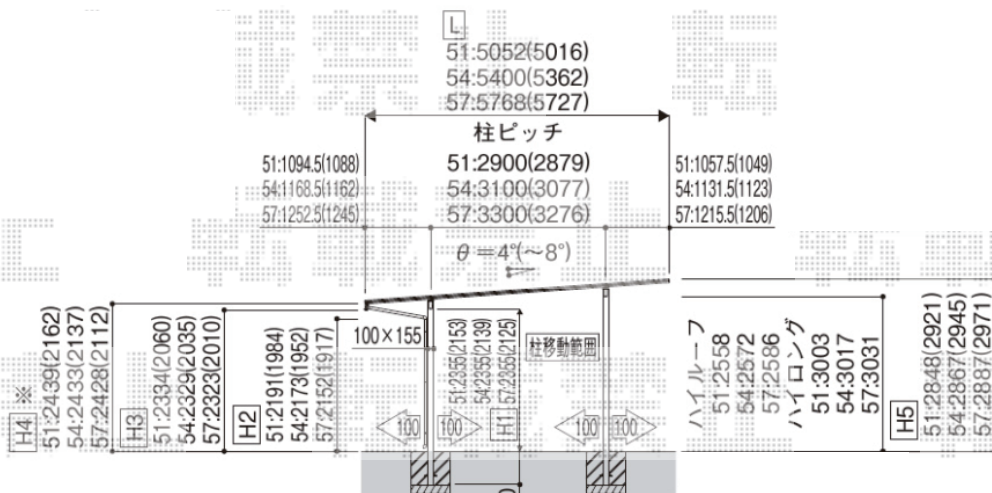

カーポート 施工概略図

YKK AP エフルージュ ツイン 積雪~20cm対応
 幅= 5,988mm
 奥行= 5,052mm
 色： プラチナステン
 屋根材： ポリカーボネート（トーマイマット）
 柱仕様： ハイルフ柱仕様（有効高 約2,350mm）

YKK AP エフルージュ ツイン 水平式物干し（テラス柱用）2本入り 標準×1セット
 色： プラチナステン

2019-6-617707

担当者

伊野