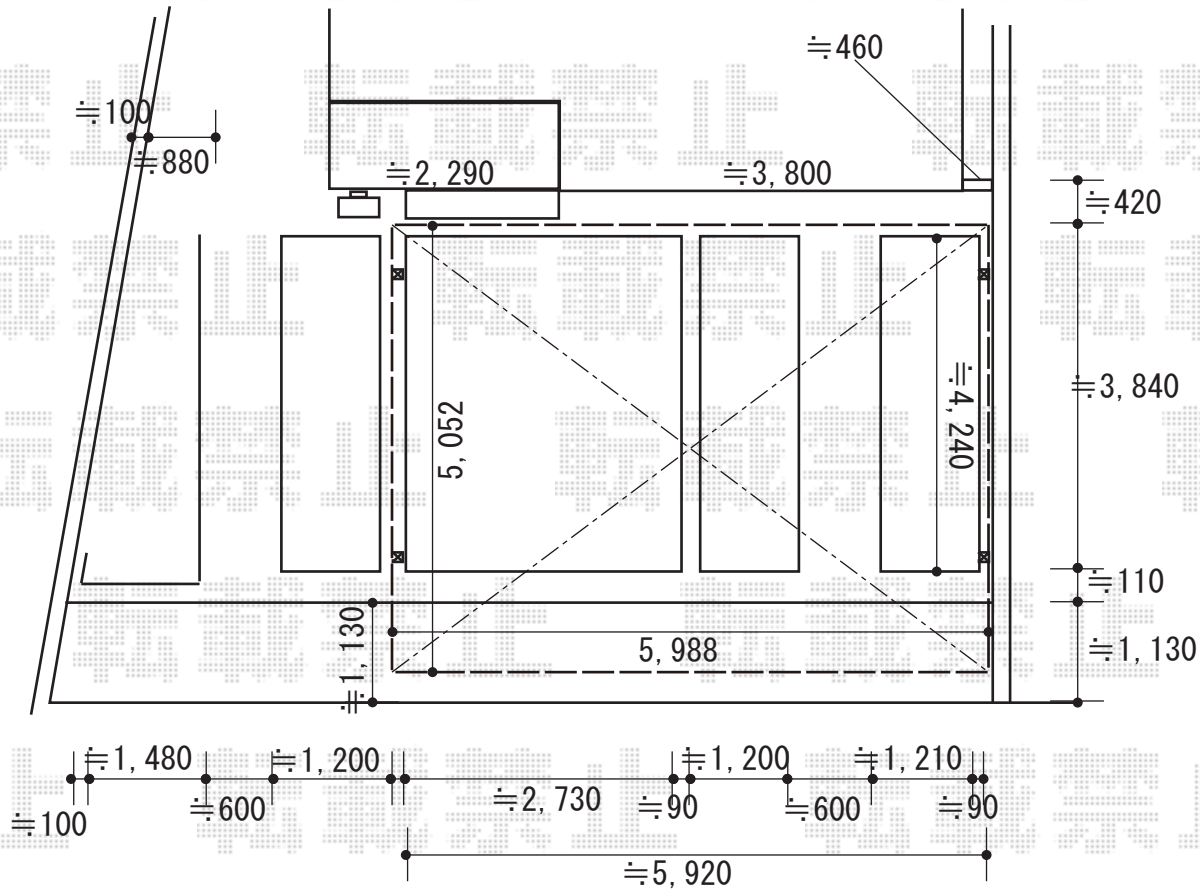

カーポート 施工概略図

YKK AP エフルージュ ツイン 積雪~20cm対応
 幅= 5,988mm
 奥行= 5,052mm
 色： プラチナステン
 屋根材： ポリカーボネート（トーマイマット）
 柱仕様： ハイルフ柱仕様（有効高 約2,350mm）

YKK AP エフルージュ ツイン 水平式物干し（テラス柱用）2本入り 標準×1セット
 色： プラチナステン

2019-6-617707

担当者

伊野