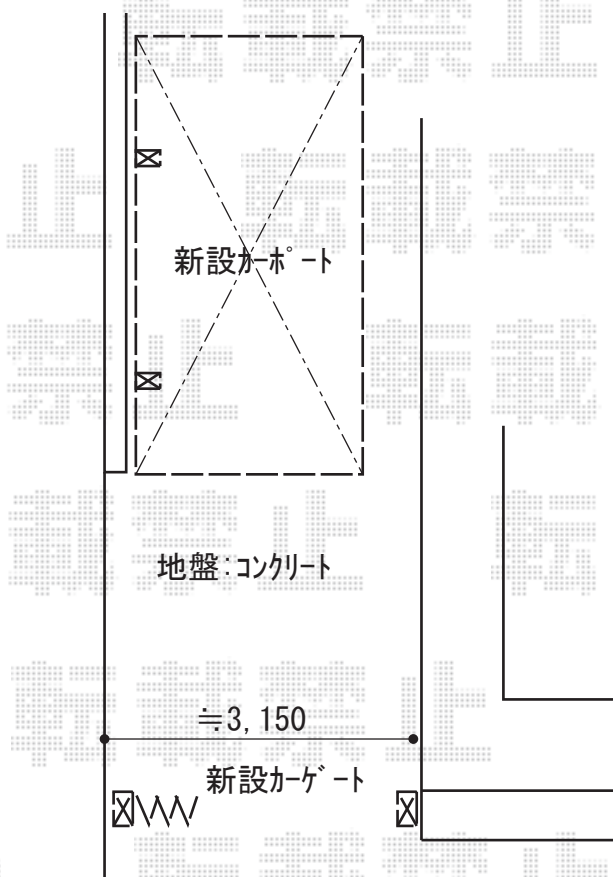

カーポート・カーゲート 施工概略図

Value Select プレシオサポート 積雪～20cm対応
幅= 2,400mm
奥行= 5,052mm
色： グレースブラウン
【未定】屋根材： ポリカーボネート【色未定】
柱仕様： ハイルーフ柱仕様（有効高 約2,250mm）

Value Select トリップゲート ペットガード型 ノンレール 片開き 33S
開口幅= 3,255mm
全幅= 3,355mm
たたみ幅= 640mm
高さ= 1,200mm
色： ダークブロンズ
キャスター数： 2箇所
落棒数： 2本