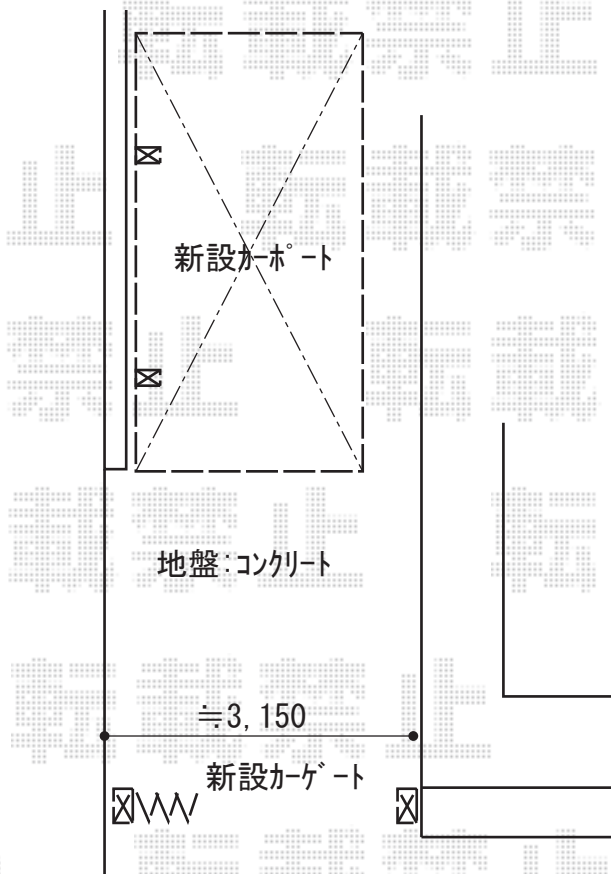

カーポート・カーゲート 施工概略図

Value Select プレシオサポート 積雪～20cm対応
幅= 2,400mm
奥行= 5,052mm
色： グレースブラウン
【未定】屋根材： ポリカーボネート【色未定】
柱仕様： ハイルフ柱仕様（有効高 約2,250mm）

Value Select トリップゲート ペットガード型 ノンレール 片開き 33S
開口幅= 3,255mm
全幅= 3,355mm
たたみ幅= 640mm
高さ= 1,200mm
色： ダークブロンズ
キャスター数： 2箇所
落棒数： 2本