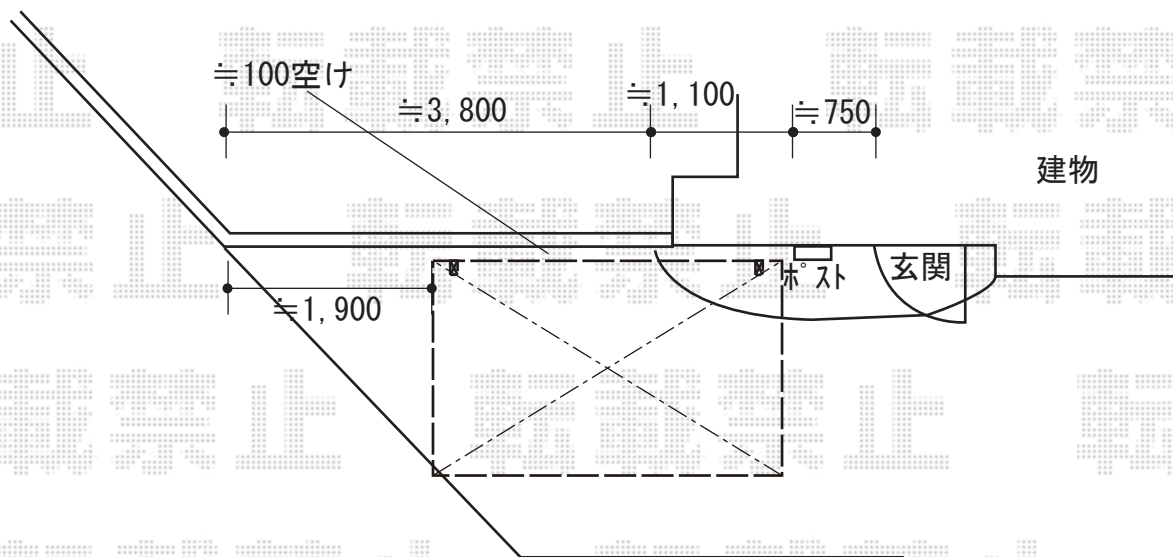

エクステリア工事 施工概略図

LIXIL ネスカFミニ (フラットスタイル) 積雪~20cm対応
幅= 1,796mm
奥行= 2,911mm(4台~7台用)
色: シャイングレー
屋根材: 熱線吸収ポリカーボネート (クリアマットS・すりガラス調)
柱仕様: ロング柱 (有効高 約2,500mm)

2019-6-617784

担当者

小林