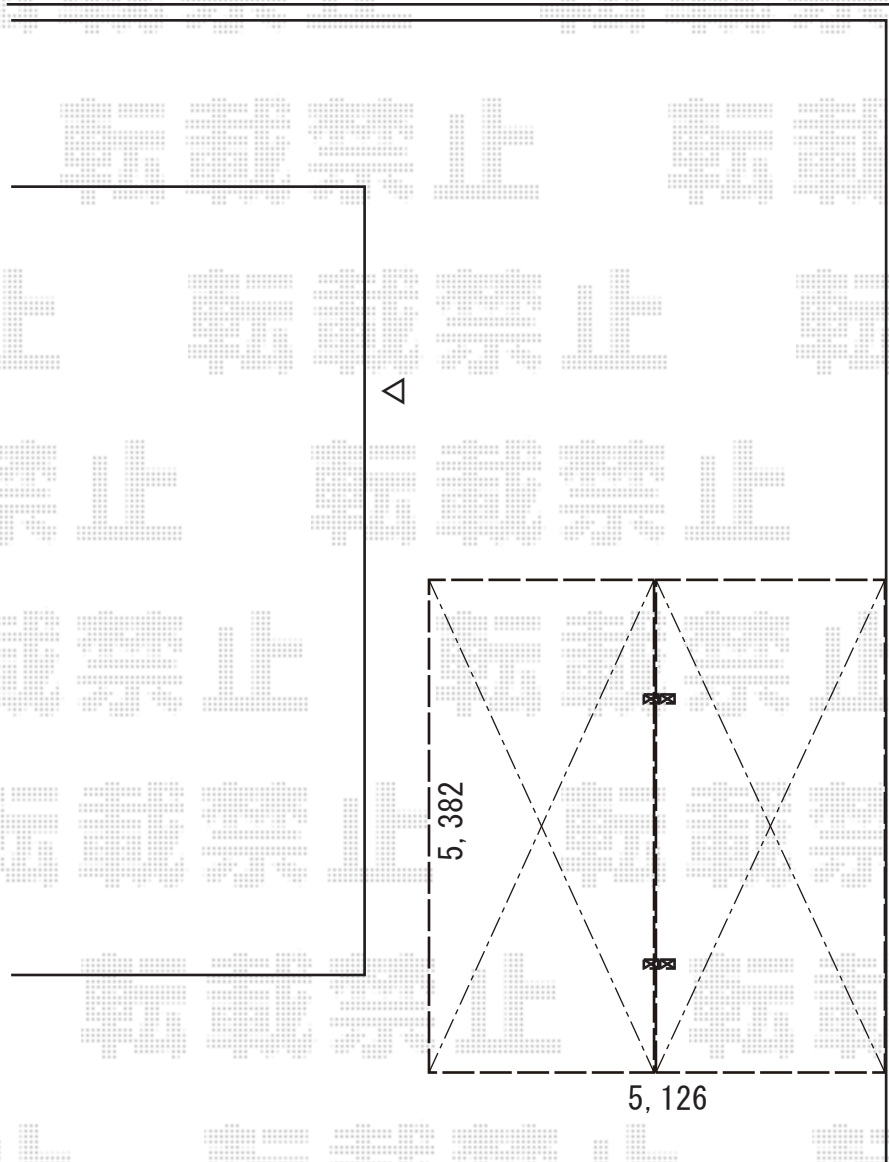

カーポート 施工概略図

LIXIL ネスカR (ラウンドスタイル) Y合掌 積雪~20cm対応  
幅= 5126mm (24+27)  
奥行= 5,382mm  
色: シャイングレー  
屋根材: 熱線吸収ポリカーボネート (ブルーマットS・すりガラス調)  
柱仕様: ロング柱25仕様 (有効高 約2,500mm)

2019-6-617899

担当者

木挽