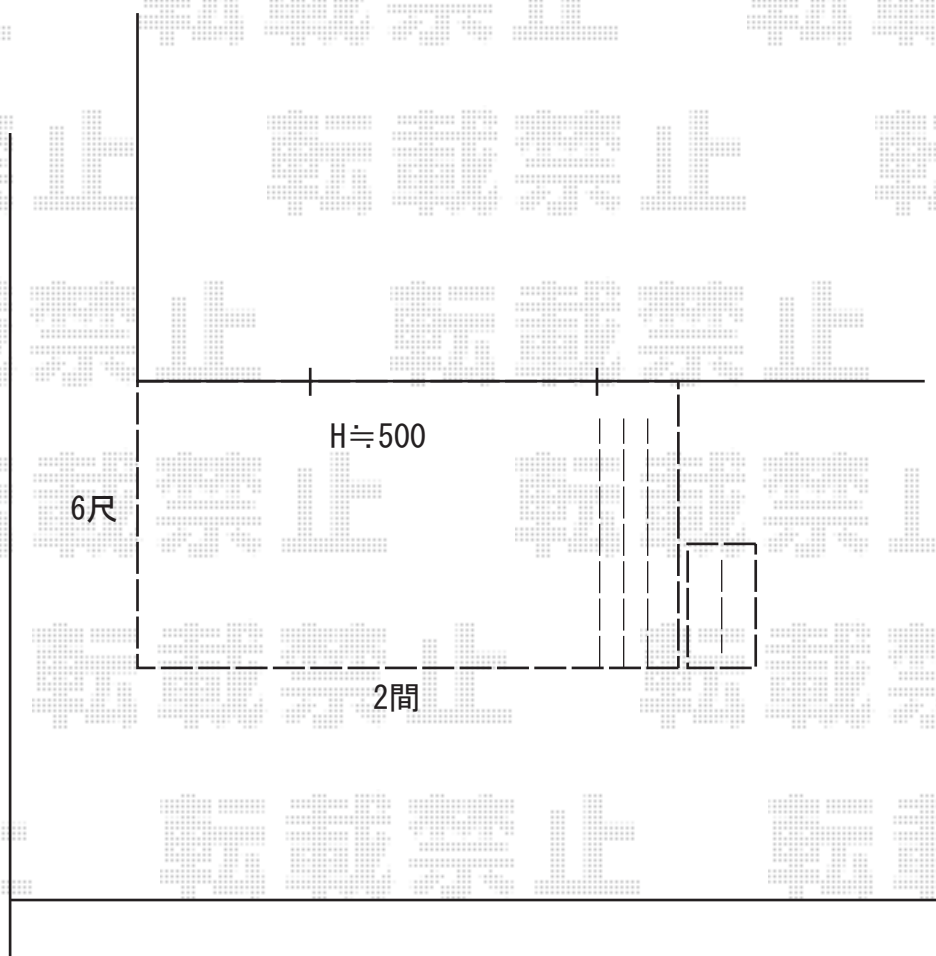

# ウッドデッキ 施工概略図

YKK AP リウッドデッキ 200  
間口= 2.0間(3,651mm)  
出幅= 6尺(1,820mm)  
色：【未定】  
床板：縦貼り  
幕板：標準幕板  
束柱：Tタイプ(400~550mm) (色：プラチナステン)  
=====

YKK AP 独立式リウッドステップ2型×1セット  
色：デッキ材：【未定】/束柱：プラチナステン

2019-6-617918	担当者	木附
---------------	-----	----