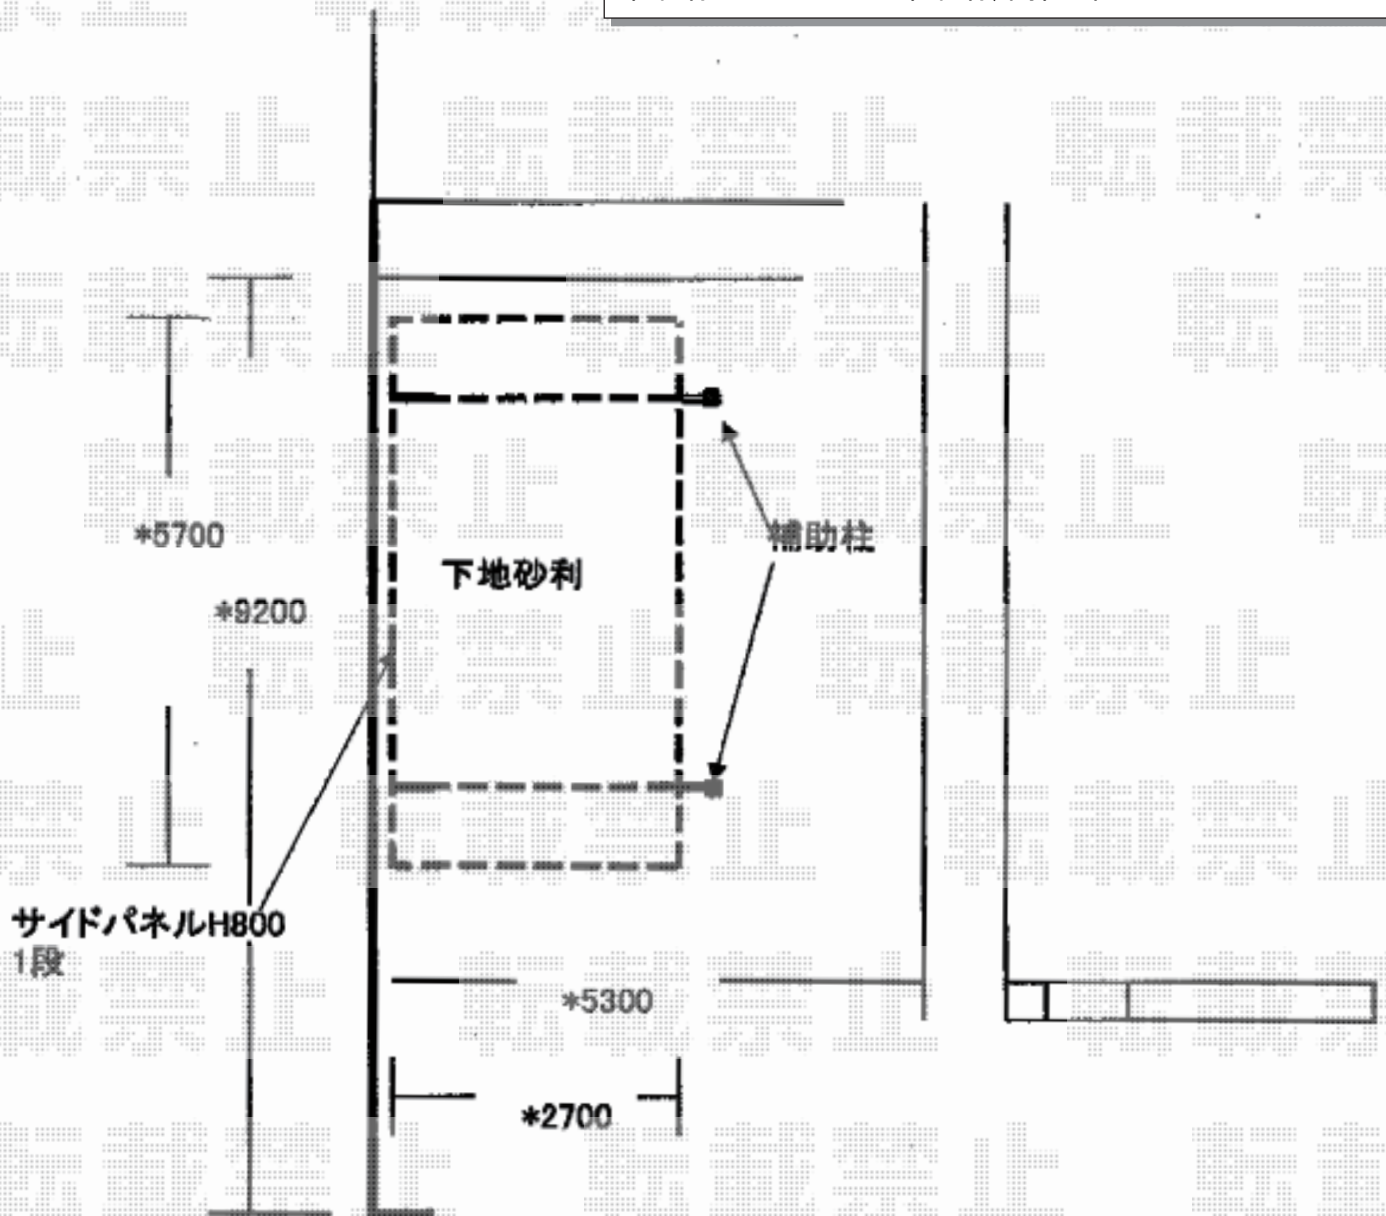

カーポート 施工概略図

YKK AP レイナポートグラン 積雪～20cm対応  
幅= 2,700mm  
奥行= 5,768mm  
色： カームブラック  
屋根材： 熱線遮断ポリカーボネート(クリアマット)  
柱仕様： ハイルーフ柱仕様(有効高 約2,350mm)

YKK AP レイナポートグラン 着脱式サポート柱  
色： カームブラック  
柱仕様： 標準・ハイルーフ兼用  
入り数： 2本入り×1セット

YKK AP 【外観左】レイナポートグラン サイドパネル\*1段  
奥行サイズ： 長さ57用  
高さ： 836mm  
色： カームブラック  
パネル材： 熱線遮断ポリカーボネート(クリアマット)  
柱仕様： ハイルーフ柱仕様/間柱1本

2019-6-617953

担当者 村上(公)