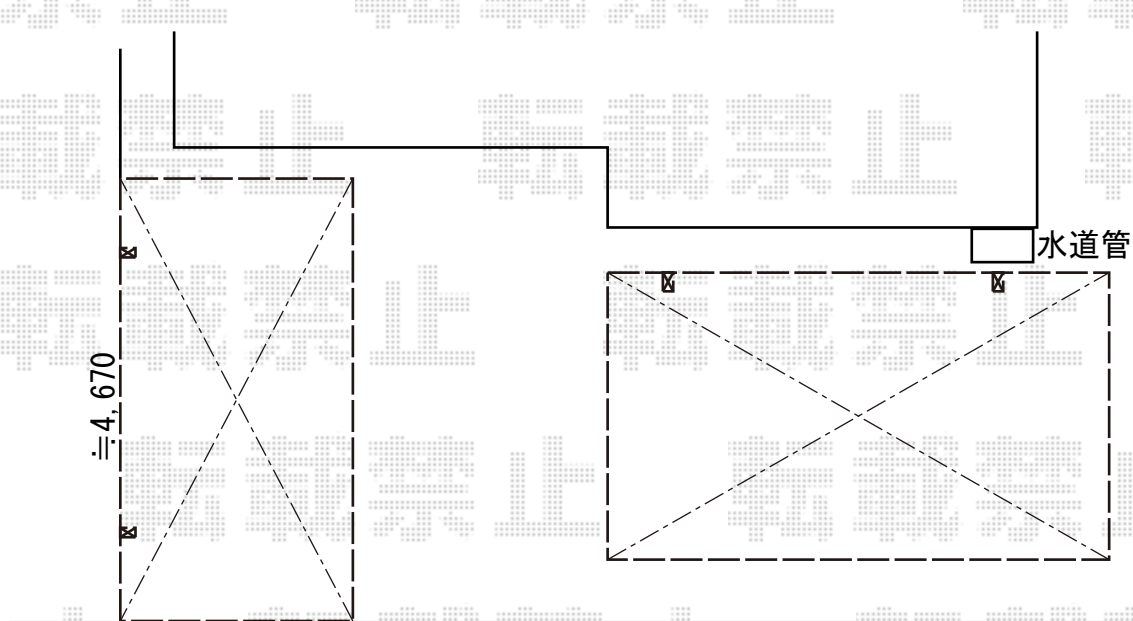

カーポート・サイクルポート 施工概略図

LIXIL フーゴFミニ (フラットスタイル) 積雪~20cm対応
幅= 2,096mm 奥行= 4,322mm(7台~10台用)
色: ナチュラルシルバー
屋根材: 熱線吸収ポリカーボネート (クリアマットS・すりガラス調)
柱仕様: ロング柱仕様 (有効高 約2,500mm)

LIXIL フーゴF ミニ サイドパネル+サポート柱
奥行サイズ: L:43用 高さ= 1段*H:1000 色: ナチュラルシルバー
パネル材: 熱線吸収ポリカーボネート (クリアマットS・すりガラス調)
柱仕様: ロング柱仕様/間柱1本
サポート柱: 着脱式サポート 2本入×1セット

LIXIL フーゴF (フラットスタイル) 積雪~20cm対応
幅= 2,992mm 奥行= 5,028mm 色: ナチュラルシルバー
屋根材: 熱線吸収ポリカーボネート (クリアマットS・すりガラス調)
柱仕様: ロング柱25仕様 (有効高 約2,500mm)

※納まりはイメージとなります

2019-6-617957

担当者

新西